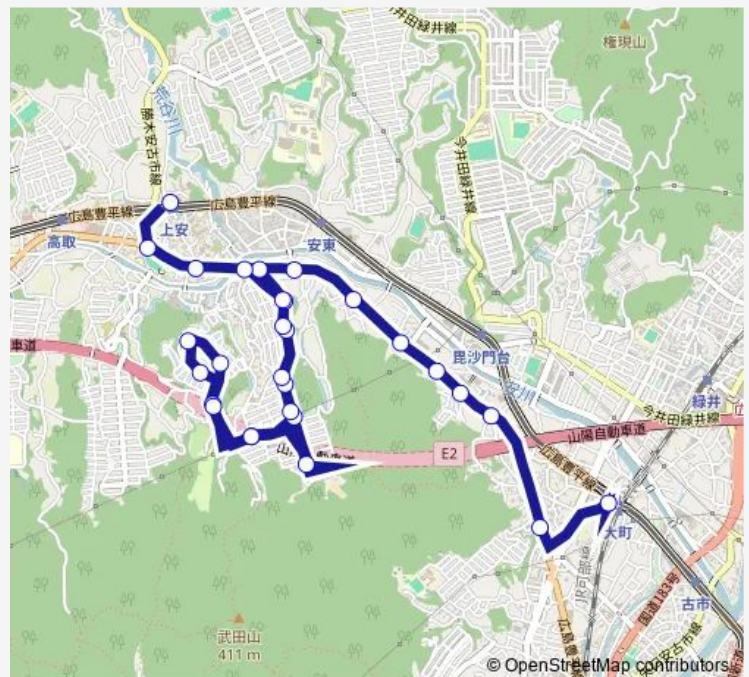

Saturday 08:58-10:58

Sunday 08:58-10:58

Route info

Direction: 大町駅

Stops: 29

Trip Duration: 0 hour 35 min

■ 大町駅→あさおか台→武田山団地→上安駅

武田山団地中