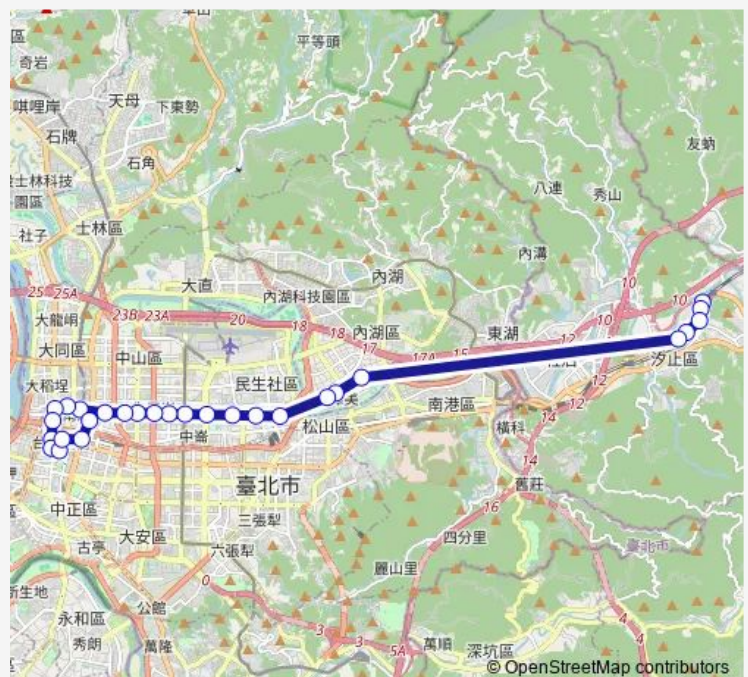

### Route schedule

東方山河社區 — 中山市場

Monday 06:30-18:00

Tuesday 06:30-18:00

Wednesday 06:30-18:00

Thursday 06:30-18:00

Friday 06:30-18:00

Saturday —

### Route info

Direction: 東方山河社區

Stops: 28

Trip Duration: 6 hour 0 min

605快 — 汐止-臺北車站

後車站

臺北車站(重慶)

重慶南路一段