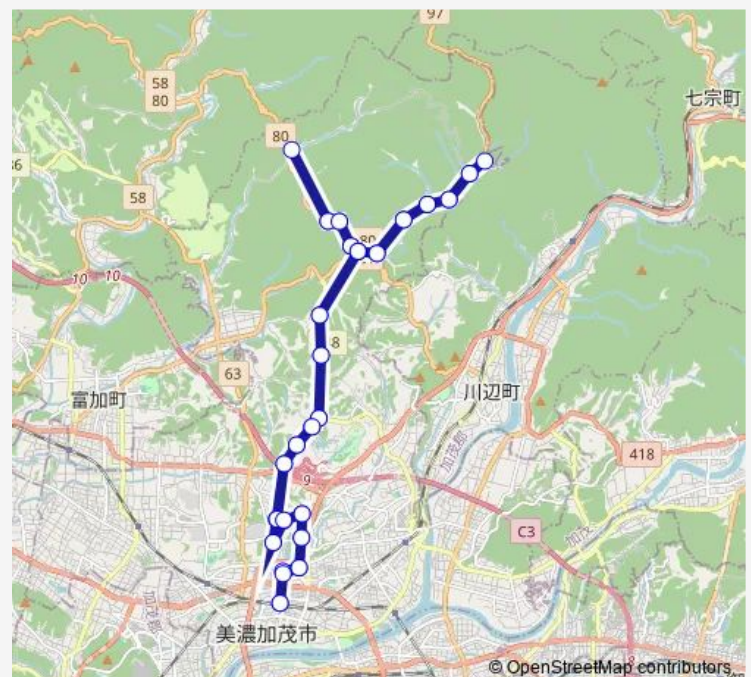

### Route schedule

美濃太田駅北口 — 美濃太田駅北口

Monday 06:14-18:15

Tuesday 06:14-18:15

Wednesday 06:14-18:15

Thursday 06:14-18:15

Friday 06:14-18:15

Saturday 06:14-18:15

### Route info

Direction: 美濃太田駅北口

Stops: 49

Trip Duration: 1 hour 20 min

一反田

廿屋口

三和交流センター

平古市公民館