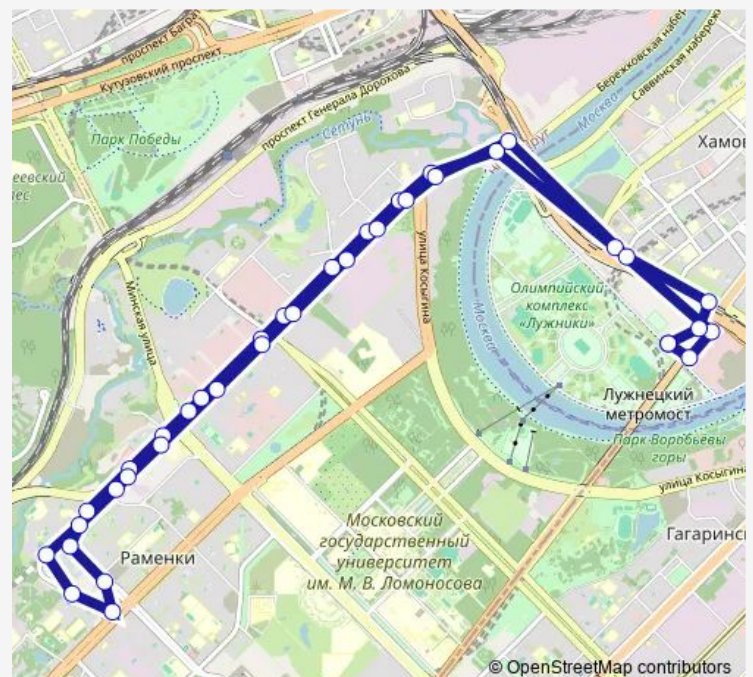

Thursday 05:30-23:30

Friday 05:30-23:30

Saturday 05:30-23:36

Sunday 05:30-23:36

Route info

Direction: Стадион «Лужники»

Stops: 37

Trip Duration: 0 hour 57 min