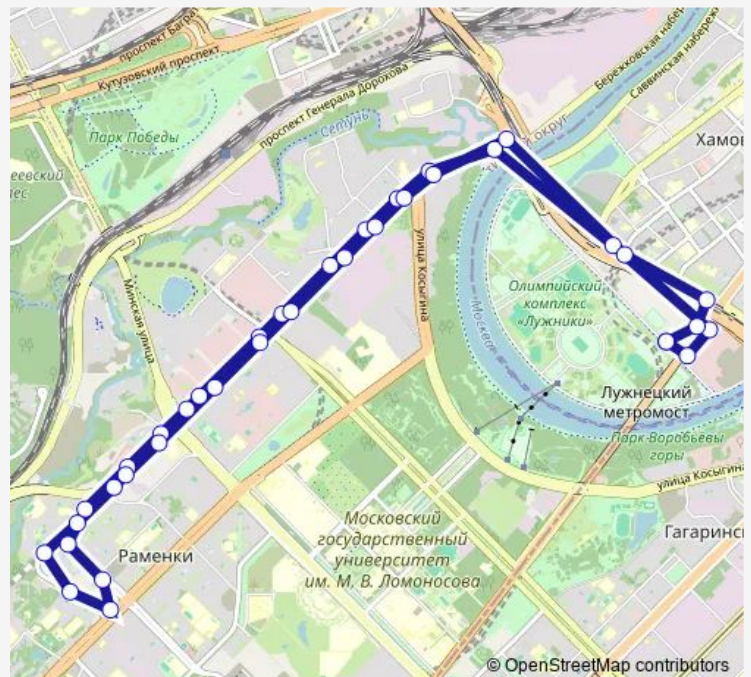

Метро «Раменки»

Винницкая улица, 6

Винницкая улица, 14

Route schedule

Стадион «Лужники» — Стадион «Лужники»

Monday	05:30-23:30
Tuesday	05:30-23:30
Wednesday	05:30-23:30
Thursday	05:30-23:30
Friday	05:30-23:30
Saturday	05:30-23:36
Sunday	05:30-23:36

Route info

Direction: Стадион «Лужники»

Stops: 37

Trip Duration: 1 hour 0 min

■ c263 — Стадион «Лужники» - Стадион «Лужники»

ЖК «Мосфильмовский»

Улица Столетова

Налоговая инспекция