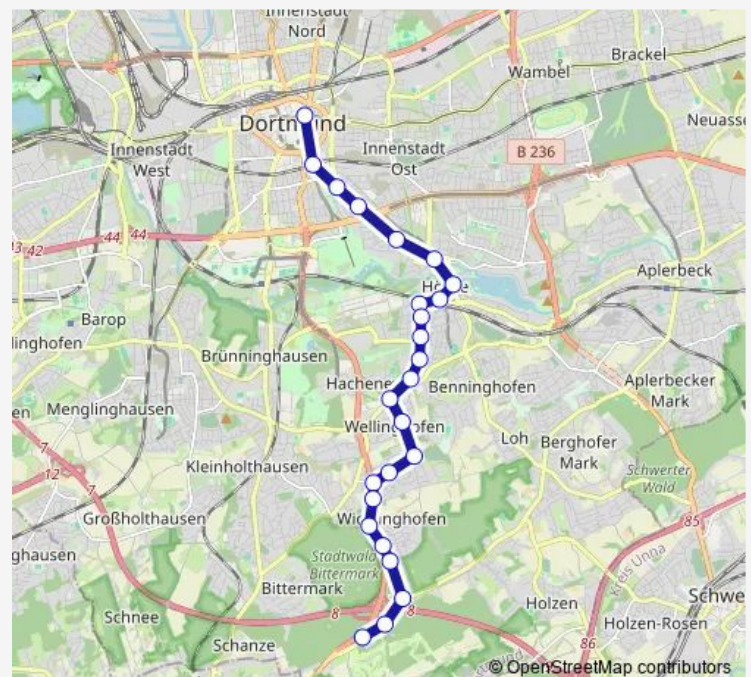

### Direction

Dortmund Reichsmark — Dortmund Reinoldikirche

15 stops

[Open route schedule](#)

Dortmund Reichsmark

Dortmund Feldbank

Dortmund Danziger Straße

Dortmund Wellinghofer Straße

### Route info

Direction: Dortmund Reichsmark

Stops: 15

Trip Duration: 0 hour 24 min

■ NE6

BusMaps

## Direction

Dortmund Reichsmark — Dortmund Reinoldikirche

15 stops

[Open route schedule](#)

Dortmund Reichsmark

Dortmund Feldbank

Dortmund Danziger Straße

Dortmund Wellinghofer Straße

## Route info

Direction: Dortmund Reichsmark

Stops: 15

Trip Duration: 0 hour 24 min