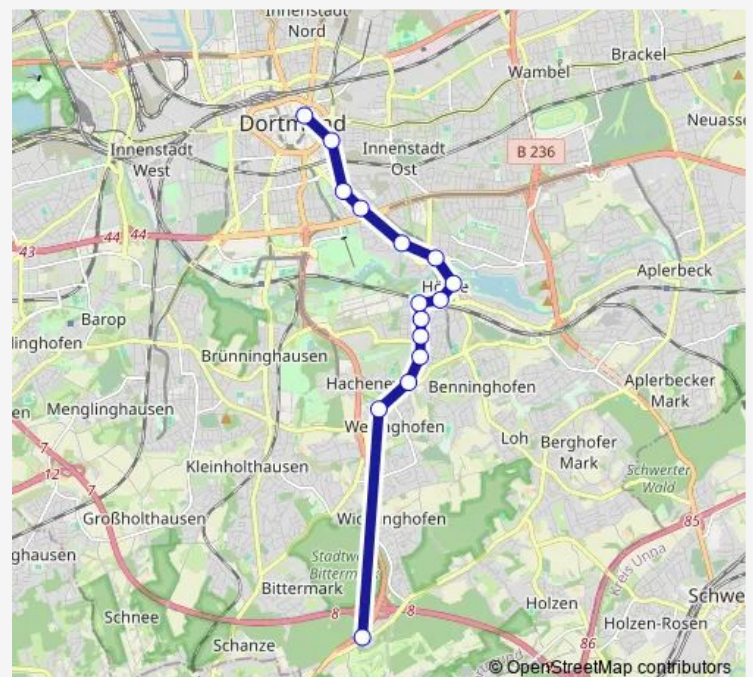

Dortmund Danziger Straße

Dortmund Wellinghofer Straße

Dortmund Teutonenstraße

Dortmund Hörder Neumarkt

Dortmund Hochofenstraße

Dortmund Hörde Bf

Dortmund Hörder Burg

DO-Willem-van-Vloten-Straße

Tuesday 25:15⁺¹

Wednesday 25:15⁺¹

Thursday 25:15⁺¹

Friday 25:15-02:15⁺¹

Saturday 04:15-02:15⁺¹

Sunday 04:15-01:15⁺¹

Route info

Direction: Dortmund Reichsmark

Stops: 15

Trip Duration: 0 hour 24 min

■ Ne6

BusMaps

Direction

Dortmund Reichsmark — Dortmund Reinoldikirche

15 stops

[Open route schedule](#)

Dortmund Reichsmark — Dortmund Reinoldikirche

Monday	—
Tuesday	—
Wednesday	—
Thursday	—
Friday	—
Saturday	03:15-01:15 ⁺¹
Sunday	03:15

Route info

Direction: Dortmund Reichsmark

Stops: 15

Trip Duration: 0 hour 24 min