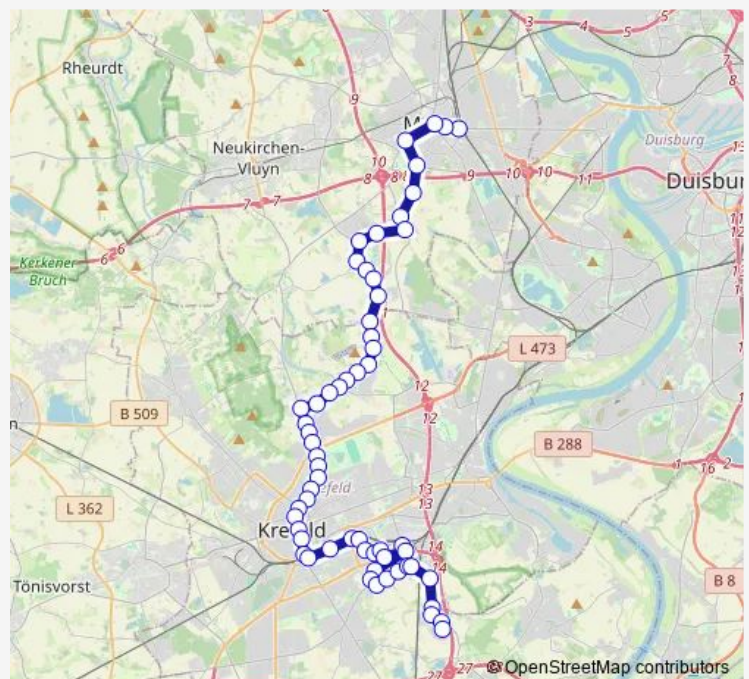

Meerbusch Von-Arenberg-Straße

Meerbusch Auf der Scholle

Meerbusch Geisweg

Krefeld Geismühle

Krefeld Oberend

Krefeld Bacherhofstraße

Krefeld Gesch.-Scholl-Schule

Krefeld Lüschedonk

Krefeld Dießemer Bruch

Krefeld, Dießem

Krefeld Hauptbahnhof Süd

Route schedule

Meerbusch Auf der Geest — Moers Bahnhof

Monday	21:59-00:33 ⁺¹
Tuesday	21:59-00:33 ⁺¹
Wednesday	21:59-00:33 ⁺¹
Thursday	21:59-02:33 ⁺¹
Friday	21:59-02:33 ⁺¹
Saturday	21:59-23:33
Sunday	21:59-00:33 ⁺¹

Route info

Direction: Meerbusch Auf der Geest

Stops: 58

Trip Duration: 1 hour 16 min

■ Ne6

BusMaps

Krefeld Hbf

Krefeld Dreikönigenstr.

Krefeld Rheinstraße

Krefeld Nordwall

Krefeld Ricarda-Huch-Schule

Krefeld Moerser Platz

Krefeld Vluyner Platz

Krefeld Grafenschaftsplatz

Krefeld Appellweg

Krefeld Hohe Linden