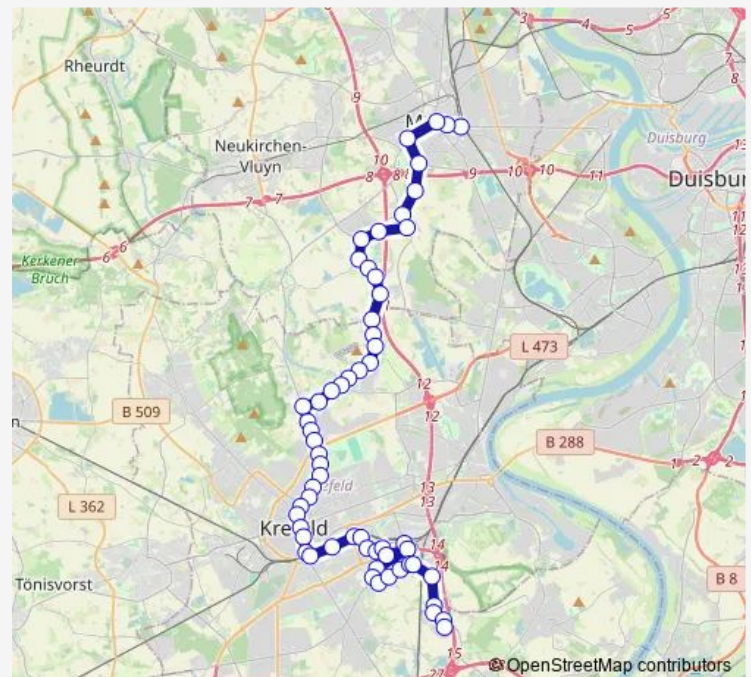

Krefeld Hauptbahnhof Süd

### Route schedule

Meerbusch Auf der Geest — Moers Bahnhof

Monday	21:59-00:33 <sup>+1</sup>
Tuesday	21:59-02:32 <sup>+1</sup>
Wednesday	21:59-00:33 <sup>+1</sup>
Thursday	21:59-00:33 <sup>+1</sup>
Friday	21:59-02:33 <sup>+1</sup>
Saturday	21:59-23:33
Sunday	21:59-00:33 <sup>+1</sup>

### Route info

Direction: Meerbusch Auf der Geest

Stops: 58

Trip Duration: 1 hour 16 min

■ NE6

BusMaps

Krefeld Hbf

Krefeld Dreikönigenstr.

Krefeld Rheinstraße

Krefeld Nordwall

Krefeld Ricarda-Huch-Schule

Krefeld Moerser Platz

Krefeld Vluyner Platz

Krefeld Grafenschaftsplatz

Krefeld Appellweg

Krefeld Hohe Linden