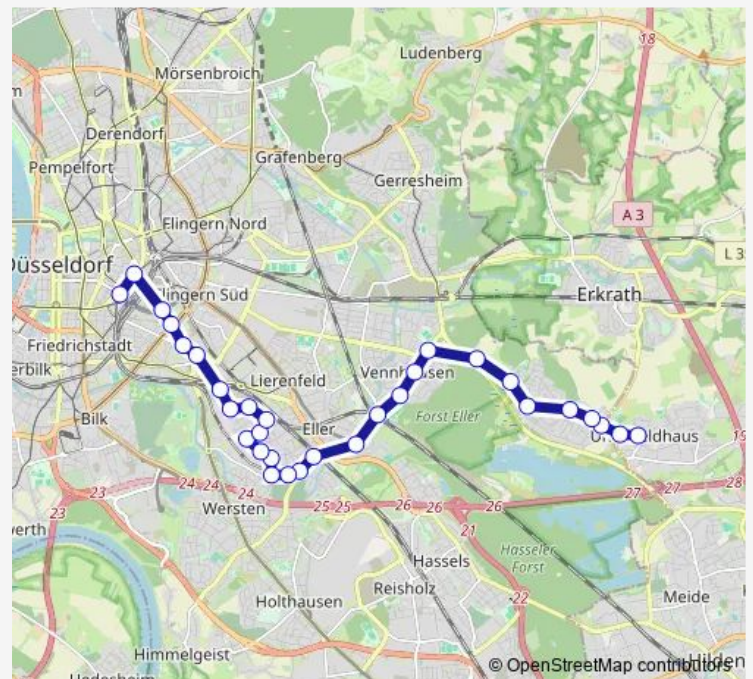

D-Pirmasenser Weg

D-Meisenheimer Weg

D-Mannheimer Weg

Route schedule

Erkrath Neuenhausplatz — Düsseldorf Hbf

Monday —

Tuesday 21:55-02:55⁺¹

Wednesday 03:55

Thursday —

Friday 25:25-02:25⁺¹

Saturday 03:25-02:25⁺¹

Sunday 03:25-04:25

Route info

Direction: Erkrath Neuenhausplatz

Stops: 31

Trip Duration: 0 hour 30 min

■ NE6

BusMaps

D-Wormser Weg

D-Offenbacher Weg

D-Bingener Weg

D-Seeheimer Weg

D-Markenstraße

D-Ellerstraße

D-Oberbilker Markt U

D-Handelszentrum/Moskauer Str.

D-Worringer Platz

Düsseldorf Hbf

Direction

Düsseldorf Hbf — Erkrath Neuenhausplatz

31 stops

[Open route schedule](#)