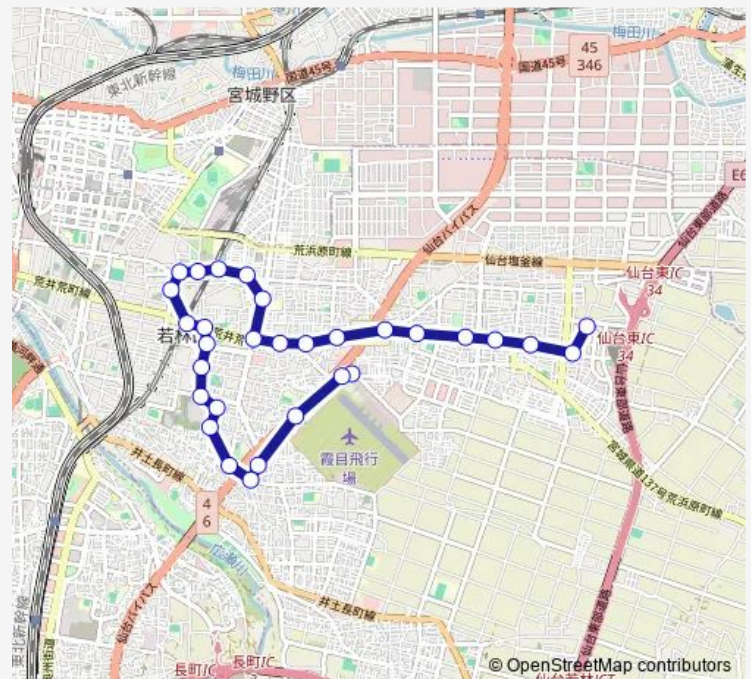

Bus X40 荒井駅→薬師堂駅→霞営

[Go to website](#)

Direction

荒井駅 — 市営バス霞の目営業所前

30 stops

[Open route schedule](#)

- 荒井駅
- 荒井六丁目
- 七郷市民センター前
- 荒井二丁目
- 蒲町東
- 蒲町小学校前
- 蒲町
- 中倉二丁目
- 遠見塚三丁目
- 中倉一丁目
- 大和町宮城の萩大通り
- 大和町一丁目
- 薬師堂駅
- 国分寺薬師堂前
- 木ノ下四丁目
- 西新丁
- 若林区役所前
- 一本杉町
- 若林区文化センター入口
- 南小泉二丁目
- 南小泉三丁目

Route schedule

荒井駅 — 市営バス霞の目営業所前

Monday	08:27-20:58
Tuesday	08:27-20:58
Wednesday	08:27-20:58
Thursday	08:27-20:58
Friday	08:27-20:58
Saturday	06:47-20:19
Sunday	06:47-20:19

Route info

Direction: 荒井駅

Stops: 30

Trip Duration: 0 hour 37 min

■ X40 — 荒井駅→薬師堂駅→霞営

南小泉四丁目

高原住宅前

古城三丁目西

古城三丁目

東北電力南営業所前

沖野一丁目

Sunday 07:09-21:09

Route info

Direction: 市営バス霞の目営業所前

Stops: 30

Trip Duration: 0 hour 46 min

蒲町東

荒井二丁目

七郷市民センター前