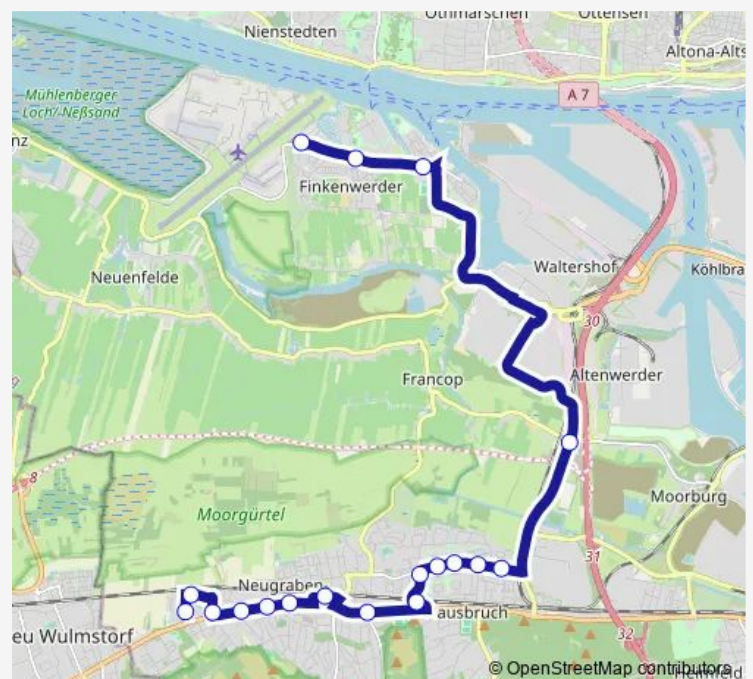

Norderschulweg

Moorburger Kreuzung

Hausbrucher Bahnhofstraße

Altwiedenthaler Straße

Hardauring

Twistering

Rehrstieg

S Neuwiedenthal

Francoper Straße

S Neugraben

Schule Fischbek

Geutensweg

Rostweg

Fischbeker Heuweg

Ohrnsweg

Neckersstücken

Stops: 18

Trip Duration: 0 hour 36 min

■ X40 — Sandbek > %SB Neugraben > Neuwiedenthal > Finkenwerder

Direction

Neckersstücken — Airbus (Kehre)

18 stops

[Open route schedule](#)

Neckersstücken

Rehrstieg

Twistering

Hardauring

Altwiedenthaler Straße

Hausbrucher Bahnhofstraße

Moorburger Kreuzung

Norderschulweg

Nordmeerstraße