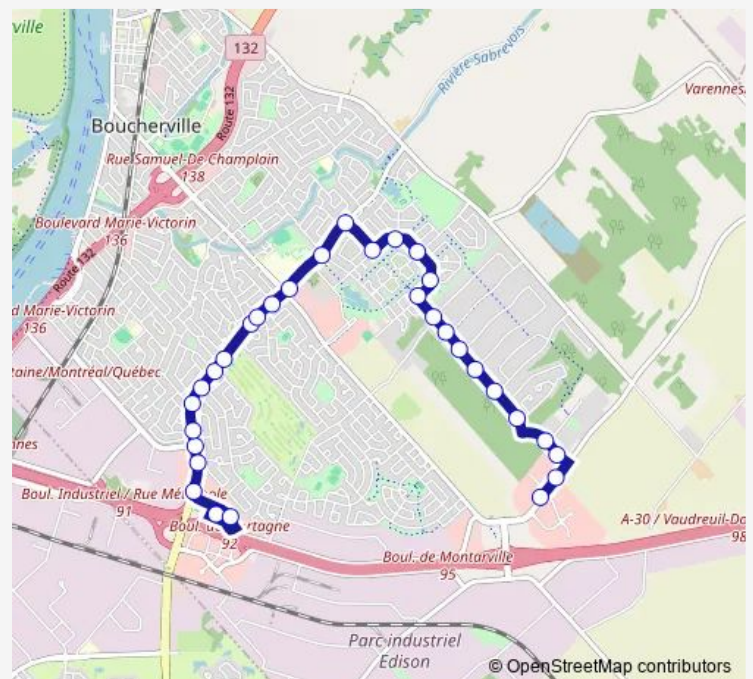

boul. de Mortagne et des Îles-Percées

boul. de Mortagne et Marquis-De Tracy

boul. de Mortagne et Le Baron

boul. de Mortagne et De La Salle

boul. de Mortagne et boul. De Montarville

boul. de Mortagne et boul. De Montarville

Route schedule

Stationnement Incitatif DE Mortagne — ch. de Touraine et Descartes

Monday 05:48-19:10

Tuesday 05:48-19:10

Wednesday 05:48-19:10

Thursday 05:48-19:10

Friday 05:48-19:10

Saturday —

Sunday —

Route info

Direction: Stationnement Incitatif DE Mortagne

Stops: 31

Trip Duration: 0 hour 21 min

T93 — Taxi - de Mortagne - du Boisé - ch. de Touraine

Jean-Deslauriers et du Boisé

du Boisé et des Bois-Francis

Friday 05:59-19:27

Saturday —

Sunday —

Route info

Direction: ch. de Touraine et Descartes

Stops: 34

Trip Duration: 0 hour 25 min

boul. de Mortagne et Marquis-De Tracy