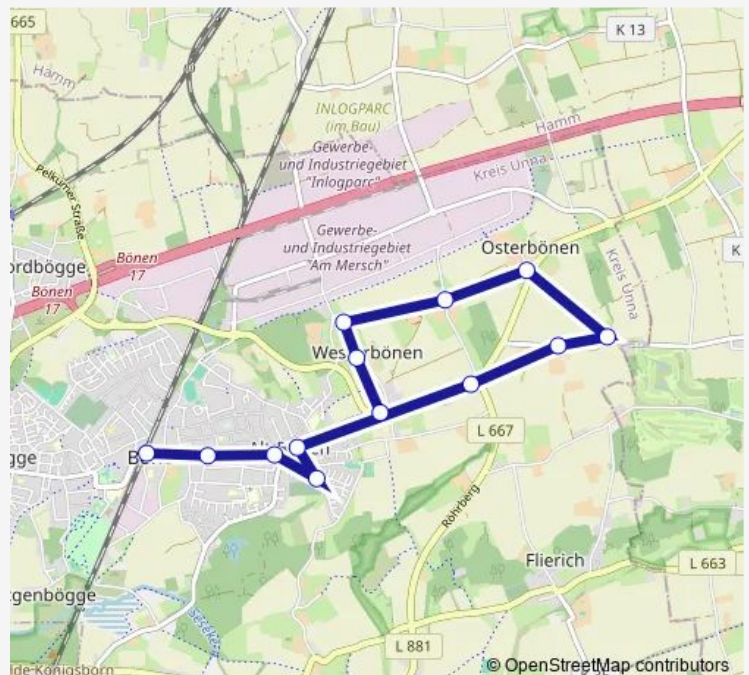

Bus T93 Westerbönen - Osterbönen - Bönen

[Go to website](#)

Direction

Westerbönen, Westerbönen — Bönen, Bahnhof

13 stops

[Open route schedule](#)

Westerbönen, Westerbönen

Westerbönen, Weetfelder Str./Hohlweg

Westerbönen, Friedhof

Osterbönen, Feuerwehr

Osterbönen, Rhynerner Str.

Osterbönen, Heukamp

Osterbönen, Opsener Str.

Osterbönen, Poilstr. (Süd)

Bönen, Bockeldamm

Bönen, Ev. Friedhof

Bönen, Alte Mühle

Bönen, Nelkenstr.

Bönen, Bahnhof

Route schedule

Westerbönen, Westerbönen — Bönen, Bahnhof

Monday	—
Tuesday	08:48
Wednesday	—
Thursday	—
Friday	—
Saturday	08:48
Sunday	—

Route info

Direction: Westerbönen, Westerbönen

Stops: 13

Trip Duration: 0 hour 12 min

T93 — Westerbönen - Osterbönen - Bönen

Direction

Bönen, Bahnhof — Osterbönen, Poilstr. (Süd)

13 stops

[Open route schedule](#)

Bönen, Bahnhof