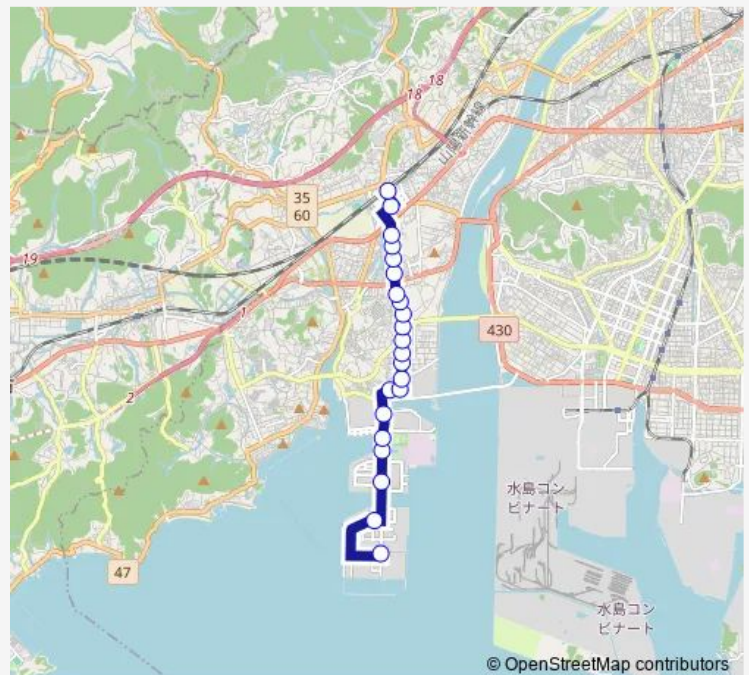

### Direction

ハーバーアイランド3エ区 — 新倉敷駅

22 stops

[Open route schedule](#)

ハーバーアイランド3エ区

ハーバーアイランド(ナカシマプロペラ前)

ハーバーブリッジ北

玉島下水処理場前

堀貫

堀貫北

押上

日之出町

玉島警察署前

玉島ショッピングセンターtops前

ケアハウスあいの泉前

倉敷西年金事務所前

### Route schedule

ハーバーアイランド3エ区 — 新倉敷駅

Monday 17:47-19:28

Tuesday 17:47-19:28

Wednesday 17:47-19:28

Thursday 17:47-19:28

Friday 17:47-19:28

Saturday 16:55

### Route info

Direction: ハーバーアイランド3エ区

Stops: 22

Trip Duration: 0 hour 22 min

■ 96 ハーバーアイランド3エ区→クラレ入口・玉島警察署前→新倉敷駅 — 新倉敷住友重機械線、...

爪崎南

新倉敷駅

96\_ハーバーアイランド3エ区→クラレ入口・玉島警察署前→新倉敷駅 Bus time schedules and route maps are available in an offline PDF at [busmaps.com](https://busmaps.com). Use the [busmaps.com](https://busmaps.com) website to see live bus times, train schedule or subway schedule, and step-by-step directions for all public transit in Asakuchi