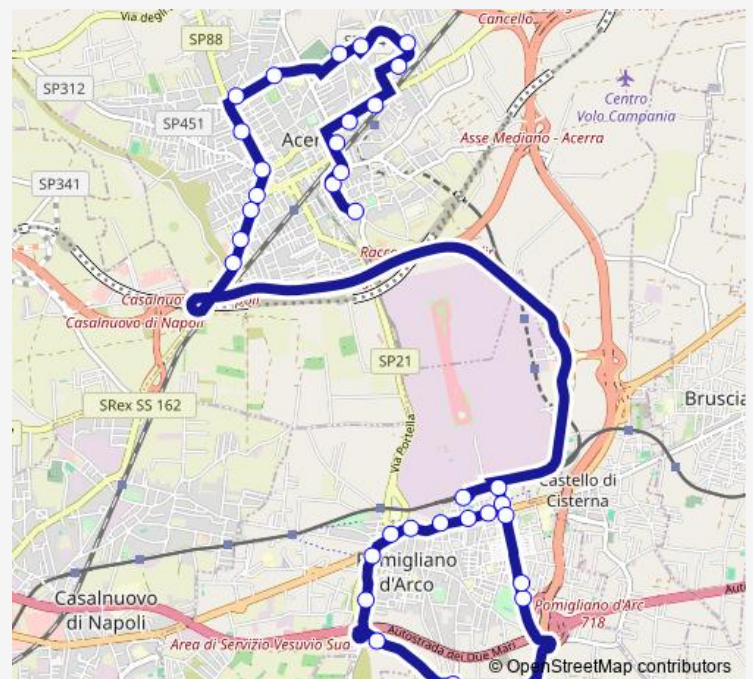

Pomigliano - staz Eav

Route schedule

Acerra - Via Fondola df Chiesa — Pomigliano - Via U. Gobbato staz Eav

Monday	07:15-08:30
Tuesday	07:15-08:30
Wednesday	07:15-08:30
Thursday	07:15-08:30
Friday	07:15-08:30
Saturday	07:15-08:30
Sunday	—

Route info

Direction: Acerra - Via Fondola df Chiesa

Stops: 33

Trip Duration: 0 hour 45 min

■ 933 — Acerra - Pomigliano (Scolastico)

Pomigliano - Via Roma , 295

Pomigliano - Via Roma , 245

Pomigliano - Pratola Ponte Via Roma , 149

Pomigliano - V.le Alfa

Pomigliano - Via U. Gobbato staz Eav

Direction

Pomigliano - Via U. Gobbato staz Eav — Acerra - C.so Italia , Ponte di Napoli

35 stops

[Open route schedule](#)

Pomigliano - Via U. Gobbato staz Eav

Saturday 13:45-14:45

Sunday —

Route info

Direction: Pomigliano - Via U. Gobbato staz Eav

Stops: 35

Trip Duration: 0 hour 35 min

Acerra - Via Paganini , df P.co Esposito

Via Pio la Torre , df Parco Esposito