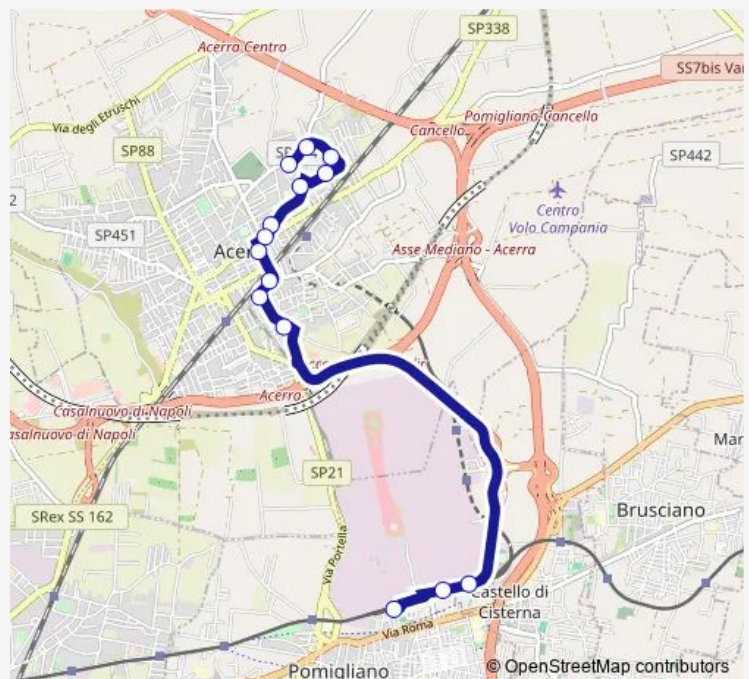

Acerra - Via Giovanni Paolo II , df 2

Acerra - Via Fondola , df 19

Acerra - Via Fondola Chiesa

Pomigliano - Via Impero , Zeta Casa

Pomigliano - Via Impero lato nord

Pomigliano - Via U. Gobbato Circum CI

Route schedule

Acerra - Via Paisiello , 6 — Pomigliano - Via U. Gobbato Circum CI

Monday 07:15-08:15

Tuesday 07:15-08:15

Wednesday 07:15-08:15

Thursday 07:15-08:15

Friday 07:15-08:15

Saturday 07:15-08:15

Sunday —

Route info

Direction: Acerra - Via Paisiello , 6

Stops: 14

Trip Duration: 0 hour 30 min

■ 933 — Acerra - Pomigliano (Scolastico)

Direction

Pomigliano - Via U. Gobbato Circum CI — Acerra - Via Paisiello , 6

26 stops

[Open route schedule](#)

Pomigliano - Via U. Gobbato Circum CI

Pomigliano - C.so Impero

Pomigliano - V.le Alfa Romeo

Pomigliano - Staz. Circumvesuviana

Pomigliano - Via Roma , 295

Pomigliano - Via Roma , 245