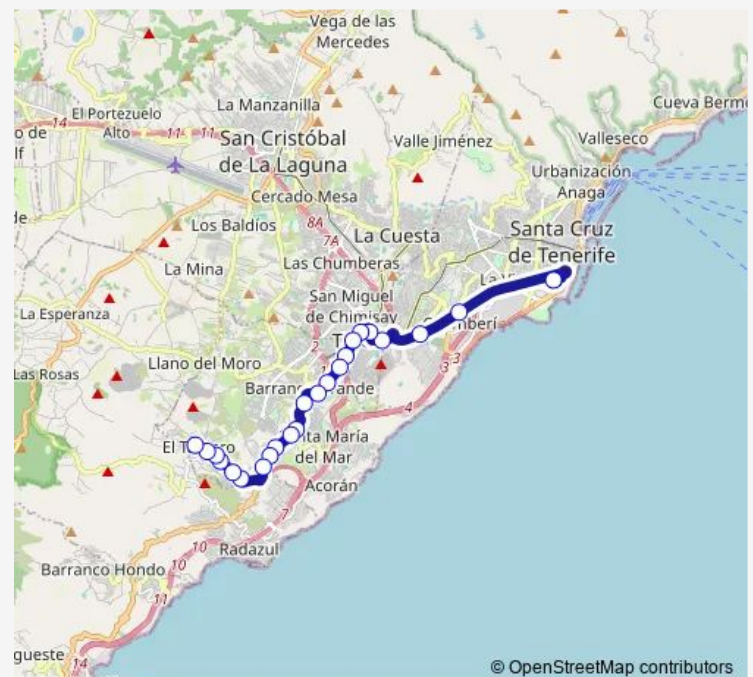

### Route schedule

Intercambiador Sta.Cruz — EL Tablero

Monday 05:45-21:45

Tuesday 05:45-21:45

Wednesday 05:45-21:45

Thursday 05:45-21:45

Friday 05:45-21:45

Saturday 06:10-21:40

### Route info

Direction: Intercambiador Sta.Cruz

Stops: 23

Trip Duration: 0 hour 28 min

LA Zarzamora

EL Tablero