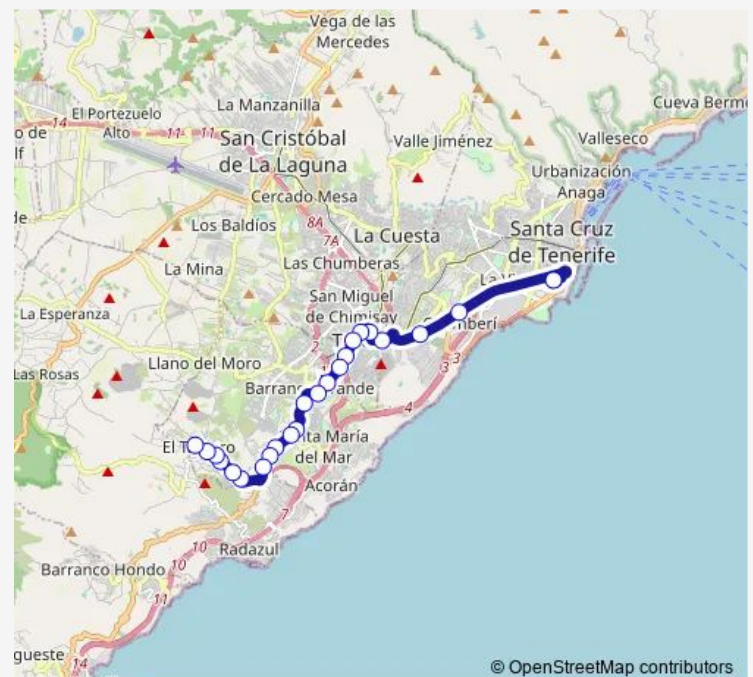

### Route schedule

Intercambiador Sta.Cruz — EL Tablero

Monday 05:45-21:45

Tuesday 05:45-21:45

Wednesday 05:45-21:45

Thursday 05:45-21:45

Friday 05:45-21:45

Saturday 06:10-21:40

### Route info

Direction: Intercambiador Sta.Cruz

Stops: 23

Trip Duration: 0 hour 20 min

LA Zarzamora

EL Tablero