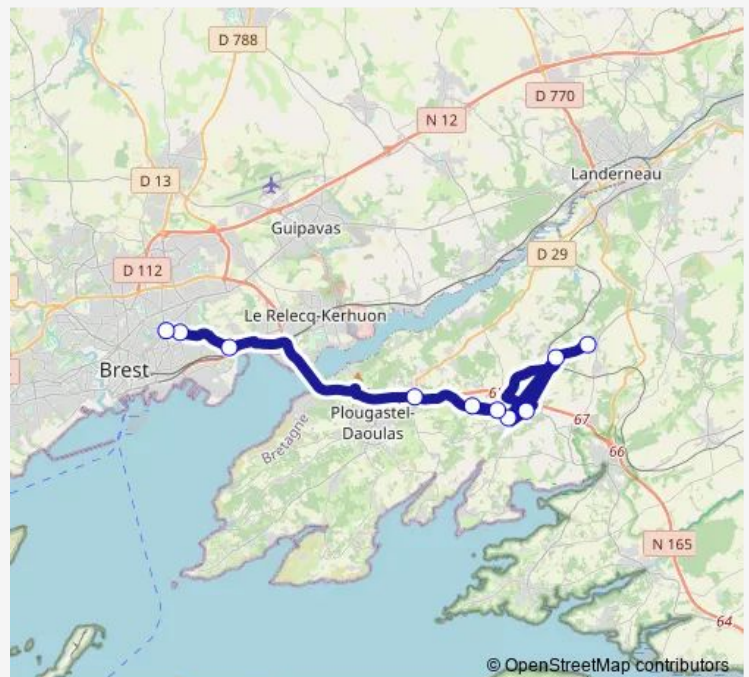

Route schedule

Strasbourg rue de Quimper — Bourg

Monday	12:30-18:15
Tuesday	12:30-18:15
Wednesday	12:30-18:15
Thursday	12:30-18:15
Friday	12:30-18:15
Saturday	12:30-18:15
Sunday	—

Route info

Direction: Strasbourg rue de Quimper

Stops: 10

Trip Duration: 0 hour 30 min

933 — Dirinon - Loperhet - Brest

Direction

Bourg — Strasbourg rue de Quimper

10 stops

[Open route schedule](#)

Bourg

Gare La Garenne

Le Fogot

Bourg

Mesmanic

Saint-Jacob

Kervéna1

Palaren

Le Bot Haut