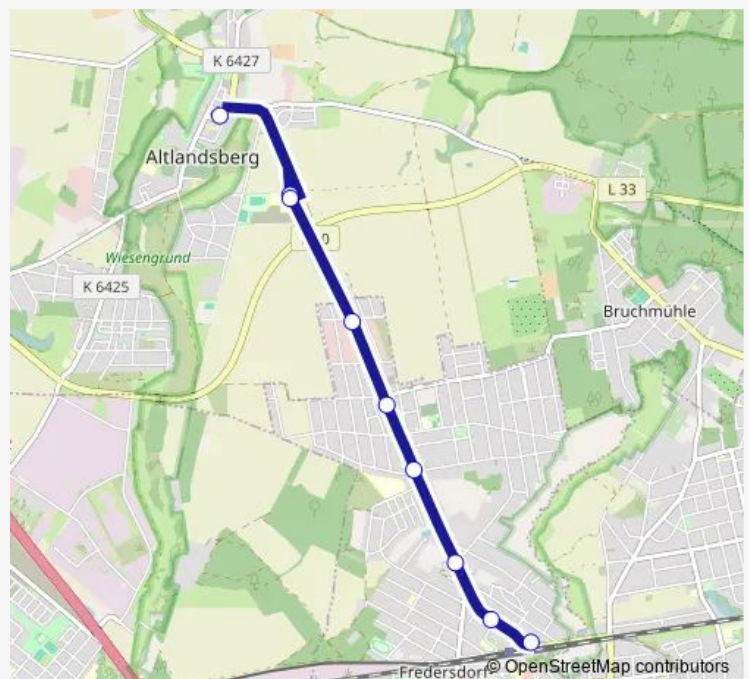

Bus 933

[Go to website](#)**Direction**

Petershagen (b. Berlin), Eggersdorfer Str. — Altlandsberg, Markt

9 stops

[Open route schedule](#)

Petershagen (b. Berlin), Eggersdorfer Str.

Petershagen (b. Berlin), Lessingstr.

Bruchmühle, Fredersdorfer Str.

Bruchmühle, Landsberger Str.

Bruchmühle, Mühlenfließ

Radebrück, Kreuzung

Altlandsberg, Schulcampus

Altlandsberg, Schulcampus

Altlandsberg, Markt

Route schedule

Route info

Direction: Petershagen (b. Berlin), Eggersdorfer Str.

Stops: 9

Trip Duration: 0 hour 16 min

■ 933

Direction

S Fredersdorf — Eggersdorf (Strausberg), Schule

19 stops

[Open route schedule](#)

S Fredersdorf

Fredersdorf (MOL), Schule

Fredersdorf (MOL), Kirche

Vogelsdorf, Rüdersdorfer Str.

Vogelsdorf, Spreestr.

Vogelsdorf, Fröbelstr.

Vogelsdorf, Seestr.