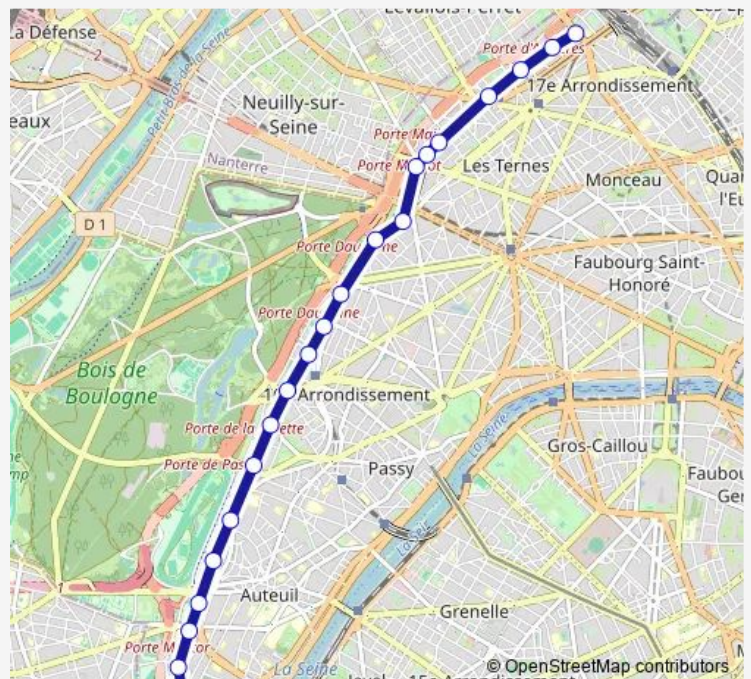

Longchamp

Porte Dauphine - Marechal DE Lattre DE Tassigny

Marbeau

Porte Maillot - Malakoff

Porte Maillot - Pershing

General Koenig - Palais DES Congres

Route schedule

Pont DU Garigliano - Hopital Europeen Georges Pompidou
— Porte D'Asnieres - Marguerite Long

Monday	00:08-23:56
Tuesday	00:03-23:54
Wednesday	00:03-23:54
Thursday	00:03-23:54
Friday	00:03-23:54
Saturday	00:03-23:56
Sunday	00:03-23:56

Route info

Direction: Pont DU Garigliano - Hopital Europeen Georges Pompidou

Stops: 25

Trip Duration: 0 hour 41 min

Pc — (Pont DU Garigliano - Hopital EGP <-> Porte D'Asnieres - Marguerite Long) - Aller

Porte DE Villiers

Porte DE Champerret

Porte DE Courcelles

Brunetiere

Porte D'Asnieres - Marguerite Long

Direction

Porte D'Asnieres - Marguerite Long — Pont DU Garigliano
- Hopital Europeen Georges Pompidou

25 stops

[Open route schedule](#)

Porte D'Asnieres - Marguerite Long

Gourgaud - Paul Adam

Porte DE Courcelles