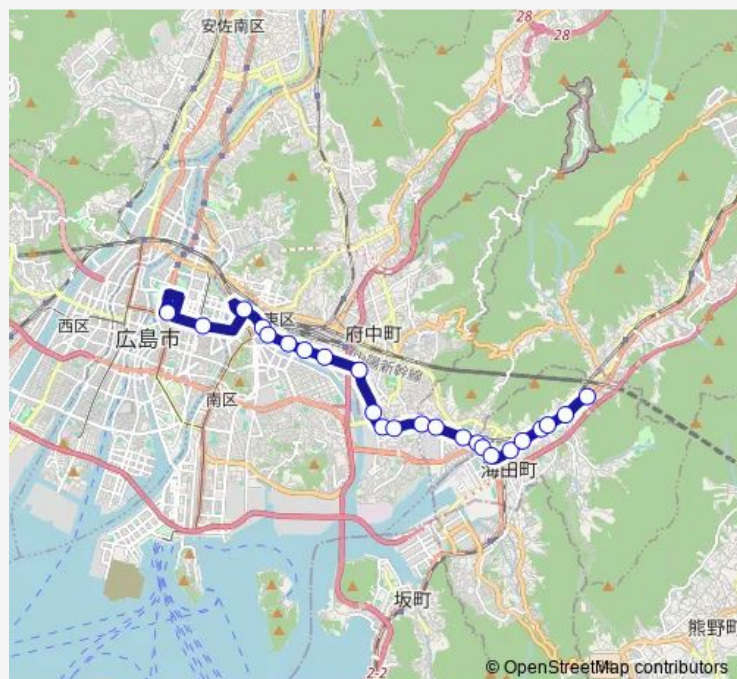

Thursday 06:30

Friday 06:30

Saturday —

Sunday —

Route info

Direction: 広島バスセンター

Stops: 24

Trip Duration: 0 hour 42 min