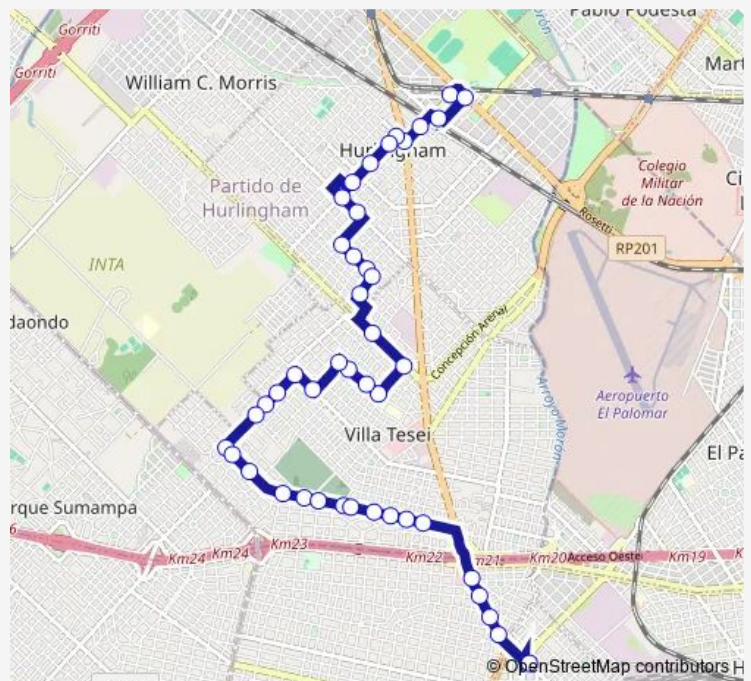

### Direction

Arturo Jauretche 929-959 — Avenida General Miguel DE Azcuénaga 799-999

45 stops

[Open route schedule](#)

Arturo Jauretche 929-959

Crucero General Belgrano 900-924

Teniente General Pablo Ricchieri 1306-1398

### Route schedule

Arturo Jauretche 929-959 — Avenida General Miguel DE Azcuénaga 799-999

Monday	00:24-23:15
Tuesday	00:24-23:15
Wednesday	00:24-23:15
Thursday	00:24-23:15
Friday	00:24-23:15
Saturday	00:24-23:30
Sunday	00:24-23:30

### Route info

Direction: Arturo Jauretche 929-959

Stops: 45

Trip Duration: 0 hour 42 min

463C — Jpbsas463

Granada 550-598

Álvarez Prado 3599-3699

José DE Malarredo 650-676