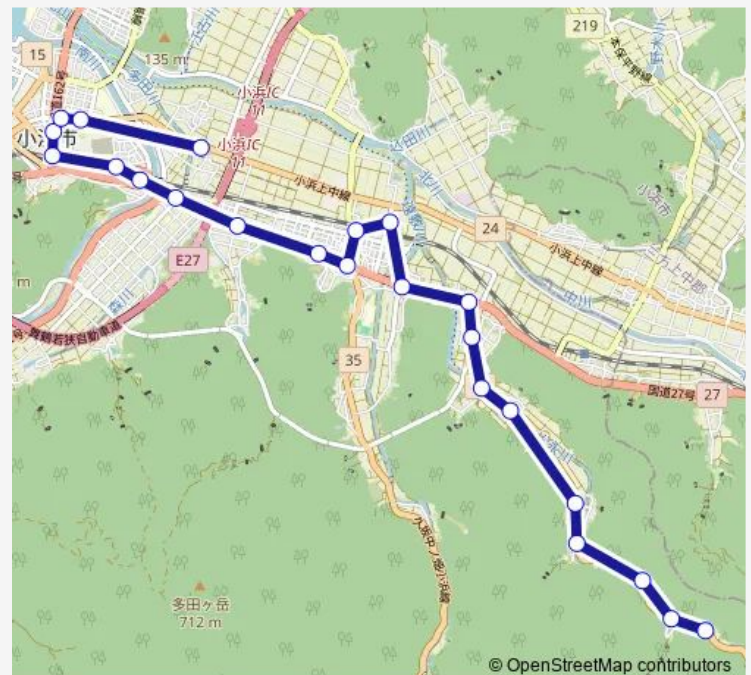

Direction

池河内 — 道の駅

23 stops

[Open route schedule](#)

- 池河内
- 美谷口
- 山ノ神
- 明通寺
- 三分一
- 四分一
- 上野
- 松永小学校前
- 東市場
- 若狭国分
- 美郷小学校
- 東小浜駅
- 遠敷
- 検見坂
- 木崎橋
- 湯岡橋
- 湯岡
- 小浜関電前
- 小浜駅
- 小浜病院前
- 小浜市役所横

Route schedule

池河内 — 道の駅

Monday	—
Tuesday	—
Wednesday	—
Thursday	—
Friday	—
Saturday	—
Sunday	07:10-13:34

Route info

Direction: 池河内

Stops: 23

Trip Duration: 0 hour 39 min

小浜二中

道の駅

Direction

undefined — undefined

0 stops

[Open route schedule](#)

Route schedule

undefined — undefined

Monday	—
Tuesday	—
Wednesday	—
Thursday	—
Friday	—
Saturday	—
Sunday	10:28-17:50

Route info

Direction:

Stops: 0

Trip Duration: — min

あいあいタクシー池河内線 Bus time schedules and route maps are available in an offline PDF at [busmaps.com](#). Use the [busmaps.com](#) website to see live bus times, train schedule or subway schedule, and step-by-step directions for all public transit in Obama