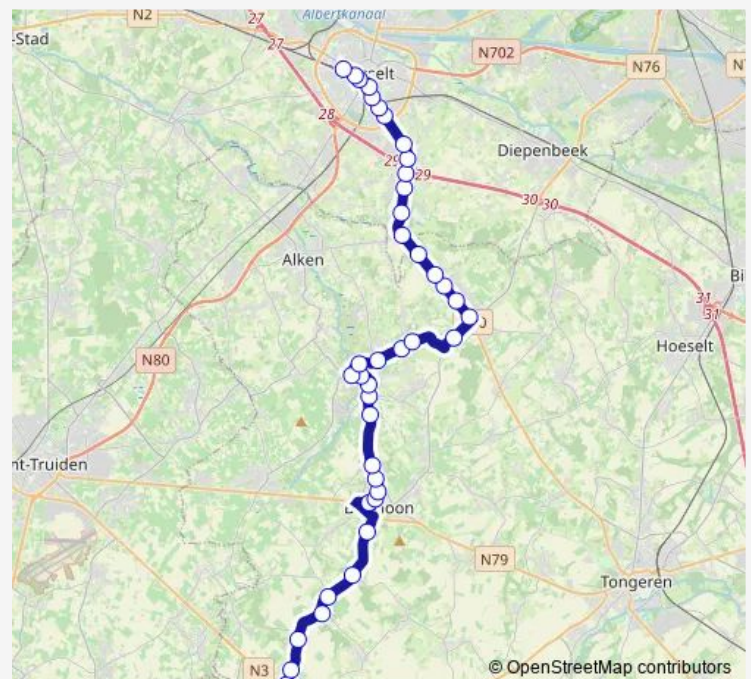

Wednesday —

Thursday 16:18-17:29

Friday 16:18-17:29

Saturday —

Sunday —

**Route info**

Direction: Heers Weg naar Waremmе

Stops: 8

Trip Duration: 0 hour 12 min

38 — Heers - Hasselt

**Direction**

Heers Weg naar Waremmе — Hasselt Station perron 6

40 stops

[Open route schedule](#)

Heers Weg naar Waremmе

Heers Sporthal

Borgloon Stationsplein

Borgloon Tivoli

Wellen Loonderveld I

Wellen Nutstraat

Wellen Oud Tramstation

Wellen Gemeentehuis

Wellen Maris

Wellen Stokstraat

## Route info

Direction: Heers Weg naar Waremmе

Stops: 40

Trip Duration: 0 hour 43 min

Kortesseem Printhagenstraat

Kortesseem Herbroekstraat

Wimmertingen Centrum

Hasselt Herkerstraat