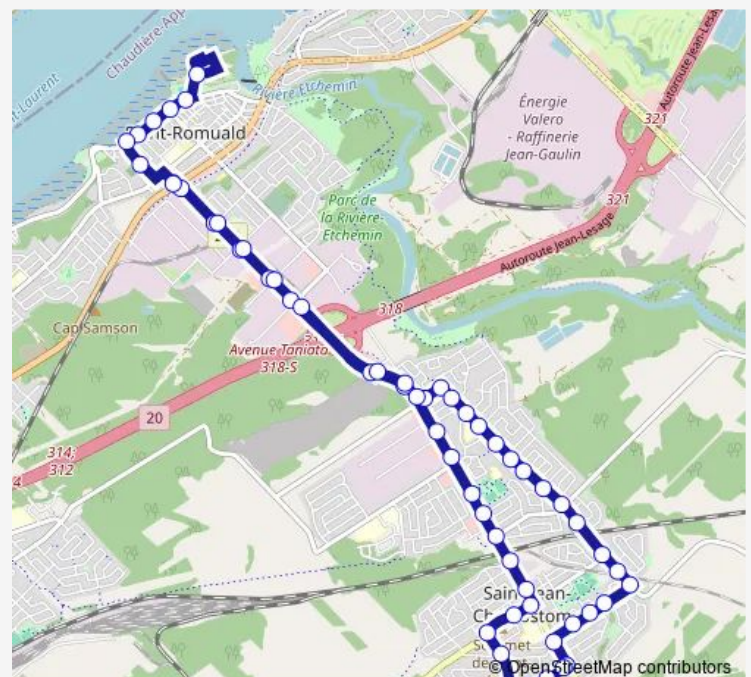

Saturday 07:23-22:33

Sunday 08:23-19:37

Route info

Direction: Juvénat N.-Dame

Stops: 56

Trip Duration: 0 hour 34 min

Vanier - arrêt 4314

Vanier / des Cormiers