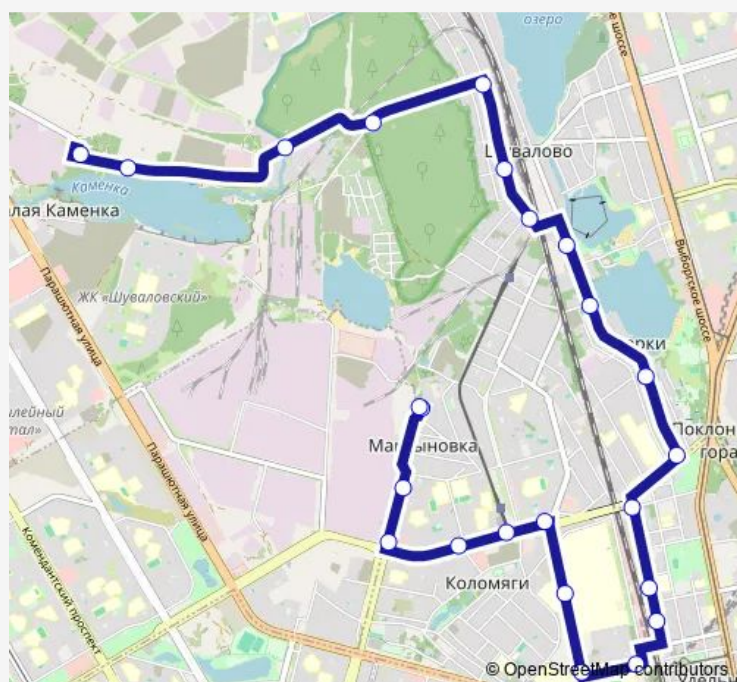

Вербная Ул., УГ. Афонской Ул.

Новоколомяжский Пр.

Земский Пер.

Вербная Ул.

Route schedule

АО ОДК-Климов Высадка - Посадка — А.С. Репищева УЛ. (Посадки - Высадки Нет)

Monday	05:10-23:35
Tuesday	05:10-23:35
Wednesday	05:10-23:35
Thursday	05:10-23:35
Friday	05:10-23:35
Saturday	05:10-23:35
Sunday	05:10-23:35

Route info

Direction: АО ОДК-Климов Высадка - Посадка

Stops: 24

Trip Duration: 0 hour 35 min

■ 38 — Репищева УЛ. - АО ОДК-Климов

УЛ. Щербакова

Репищева Ул.

А.С. Репищева УЛ. (Посадки - Высадки Нет)

Direction

А.С. Репищева УЛ. (Посадки - Высадки Нет) — АО
ОДК-Климов Высадка - Посадка

23 stops

[Open route schedule](#)

А.С. Репищева УЛ. (Посадки - Высадки Нет)

Репищева Ул.

Ул.Щербакова

Вербная Ул.

Thursday 05:20-23:00

Friday 05:20-23:00

Saturday 05:20-23:00

Sunday 05:20-23:00

Route info

Direction: А.С. Репищева УЛ. (Посадки - Высадки Нет)

Stops: 23

Trip Duration: 0 hour 35 min