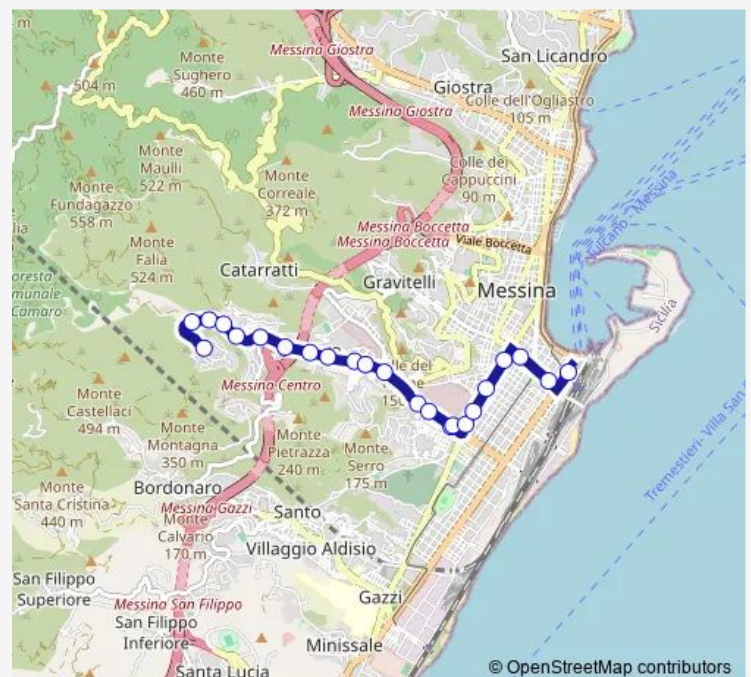

Via Comunale Camaro - 111

Via Comunale Camaro - 89

Via Comunale Bisconte - ang. v.le Europa

Viale Europa, 205

Viale Europa, Pronto Soc. Piemonte

Viale Europa, Tribunale dei Minori

Via Catania, Colle Reale

Via Catania, Scuola Pirandello

Saturday 08:35-11:50

Sunday —

Route info

Direction: Camaro Sup., Mito Capolinea

Stops: 18

Trip Duration: 0 hour 20 min

© OpenStreetMap contributors

Direction

Camaro Sup., Mito Capolinea — P.zza della Repubblica

23 stops

[Open route schedule](#)

Camaro Sup., Mito Capolinea

Camaro Superiore - c.da Luce n. 10

Camaro Superiore - c.da Luce

Camaro Superiore - residence Archi

Via Comunale Bisconte - ang. v.le Europa

Viale Europa, 205

Viale Europa, Pronto Socc. Piemonte

Viale Europa, Tribunale dei Minori

Viale Europa, 110

Via Cesare Battisti, 375

Via Cesare Battisti, 309

Via Cesare Battisti, 267