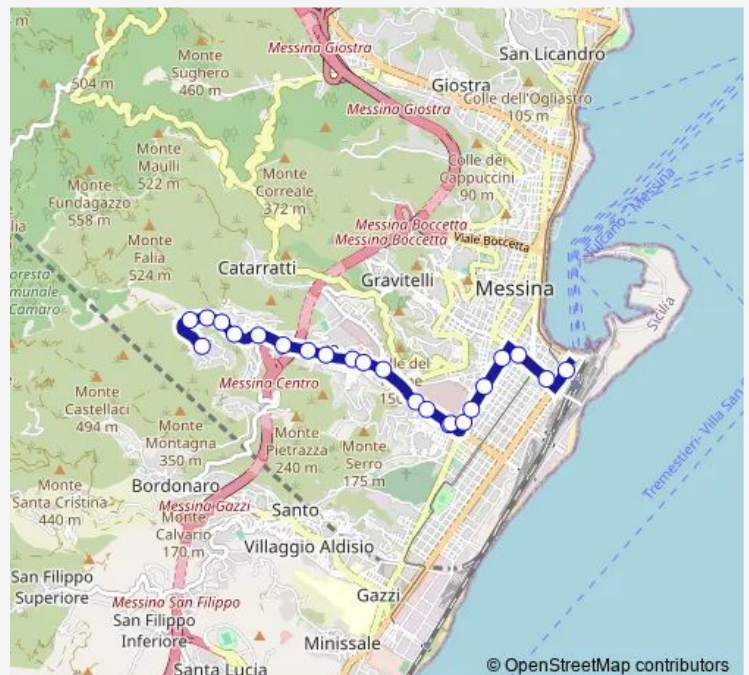

Via Comunale Camaro - 111

Via Comunale Camaro - 89

Via Comunale Camaro - 49

Viale Europa, 205

Viale Europa, Pronto Socc. Piemonte

Viale Europa, Tribunale dei Minori

Viale Europa, 110

Via Cesare Battisti, 375

Wednesday 04:55-21:40

Thursday 04:55-21:40

Friday 04:55-21:40

Saturday 04:55-21:40

Sunday —

Route info

Direction: Camaro Sup., Mito Capolinea

Stops: 23

Trip Duration: 0 hour 30 min

38 — Zaera Camato - Cavallotti

BusMaps

Via T. Cannizzaro, via Ugo Bassi

P.zza della Repubblica

Direction

Piazza Dante, Capolinea — Camaro Sup., Mito Capolinea

18 stops

[Open route schedule](#)

Piazza Dante, Capolinea

Via Catania, Scuola Pirandello

Via Catania, 70

Viale Europa, 110

Viale Europa, Caserma Zuccarello

Viale Europa, Caserma Carabinieri

Via Comunale Camaro, 49