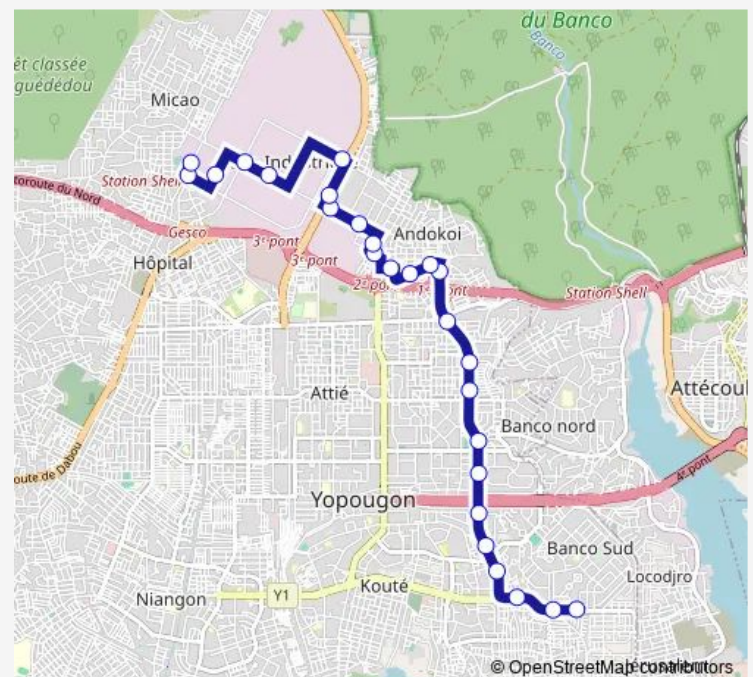

Sgbc Carrefour Zone Industrielle

Carrefour Zone

Arrêt 1er Carrefour

Route schedule

Mosquée Koweït — Terminus Micao

Monday 06:00

Tuesday 06:00

Wednesday 06:00

Thursday 06:00

Friday 06:00

Saturday 06:00

Sunday 06:00

Route info

Direction: Mosquée Koweït

Stops: 26

Trip Duration: 1 hour 0 min

■ 38 — Yopougon Koweït ↔ Yopougon Micao

Nestle Yopougon

Sonaco

Arrêt Chocolat

Darling

Terminus Micao

Direction

Terminus Micao — Terminus Mosquée Kowëit

24 stops

[Open route schedule](#)

Terminus Micao

Carrefour Micao

Sonaco

Ancien Terminus 20

Arrêt Bernabe

Sgbci Carrefour Zone Industrielle