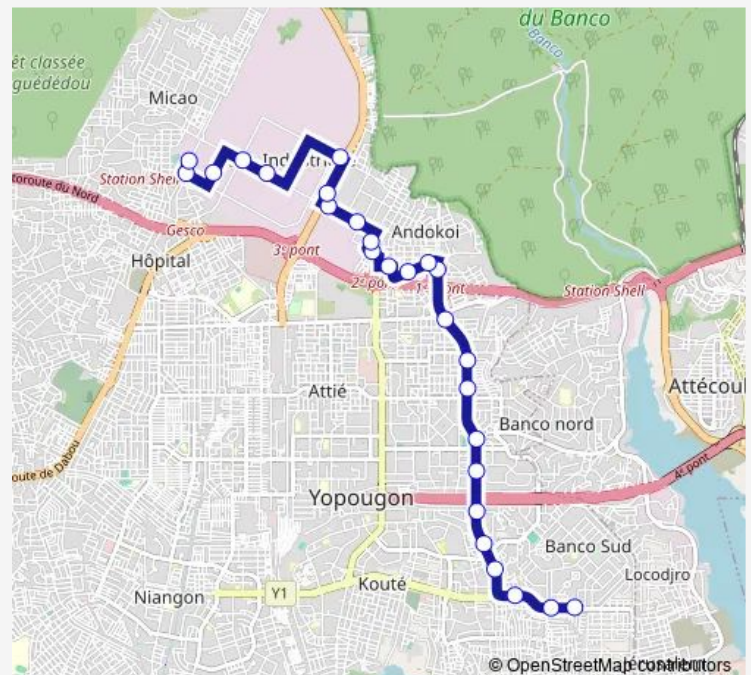

Sgbc Carrefour Zone Industrielle

Carrefour Zone

Arrêt 1er Carrefour

Route schedule

Mosquée Koweït — Terminus Micao

Monday 06:00

Tuesday 06:00

Wednesday 06:00

Thursday 06:00

Friday 06:00

Saturday 06:00

Sunday 06:00

Route info

Direction: Mosquée Koweït

Stops: 26

Trip Duration: 1 hour 0 min

■ 38 — Yopougon Koweït ↔ Yopougon Micao

Nestle Yopougon

Sonaco

Arrêt Chocolat

Darling

Terminus Micao

Direction

Terminus Micao — Terminus Mosquée Kowëit

24 stops

[Open route schedule](#)

Terminus Micao

Carrefour Micao

Sonaco

Ancien Terminus 20

Arrêt Bernabe

Sgbci Carrefour Zone Industrielle