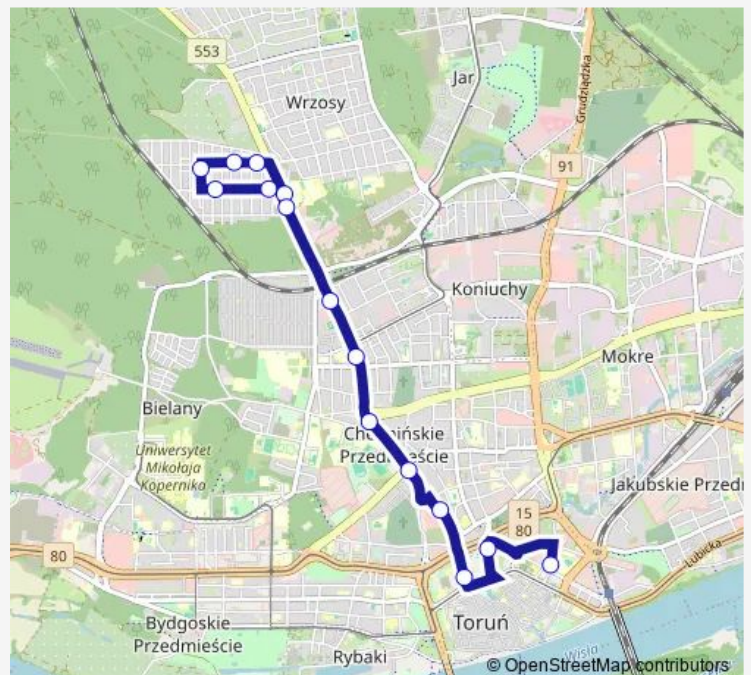

Wybickiego

Żwirki i Wigury

Bartkewiczówny

Bractwa Kurkowego

św. Antoniego

Route schedule

Plac św. Katarzyny — św. Antoniego

Monday 04:59-22:15

Tuesday 04:59-22:15

Wednesday 04:59-22:15

Thursday 04:59-22:15

Friday 04:59-22:15

Saturday 04:59-22:15

Sunday 04:59-22:15

Route info

Direction: Plac św. Katarzyny

Stops: 9

Trip Duration: 0 hour 14 min

Direction

św. Antoniego — Plac św. Katarzyny

15 stops

[Open route schedule](#)

św. Antoniego

Lisia

Tuesday 05:02-22:30

Wednesday 05:02-22:30

Thursday 05:02-22:30

Friday 05:02-22:30

Saturday 05:02-22:30

Sunday 05:02-22:30

Route info

Direction: św. Antoniego