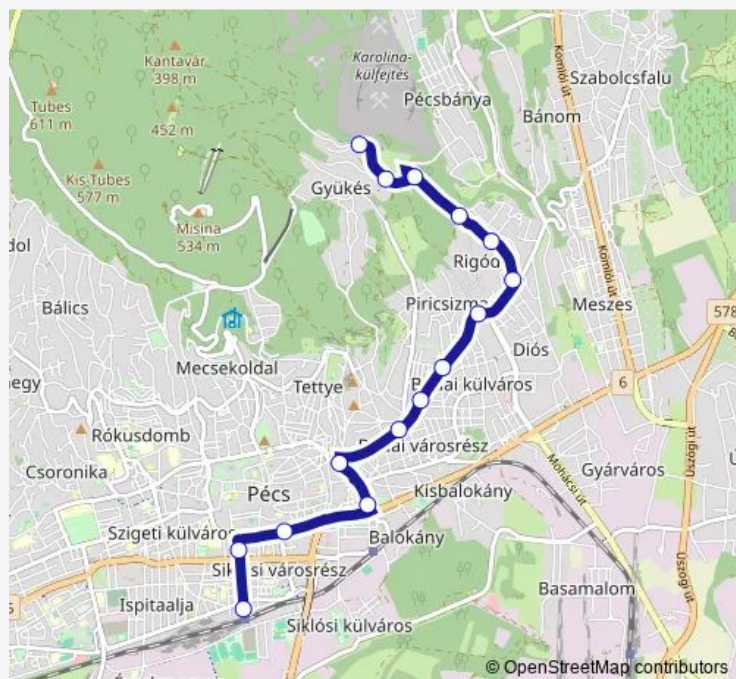

Thursday —

Friday —

Saturday 04:45-05:40

Sunday 04:45-05:40

Route info

Direction: Lámpásvölgy

Stops: 21

Trip Duration: 0 hour 24 min

38 — Főpályaudvar - Lámpásvölgy

Direction

Főpályaudvar — Lámpásvölgy

16 stops

[Open route schedule](#)

Főpályaudvar

Zsolnay-szobor

Árkád

Rákóczi út

Búza tér

Ágoston tér

Sándor utca

Hajnal utca

Bártfa utca

Jánoskút

Hársfa út

Tuesday 13:14-22:10

Wednesday 13:14-22:10

Thursday 13:14-22:10

Friday 13:14-22:10

Saturday 06:40-21:35

Sunday 06:40-21:35

Route info

Direction: Lámpásvölgy