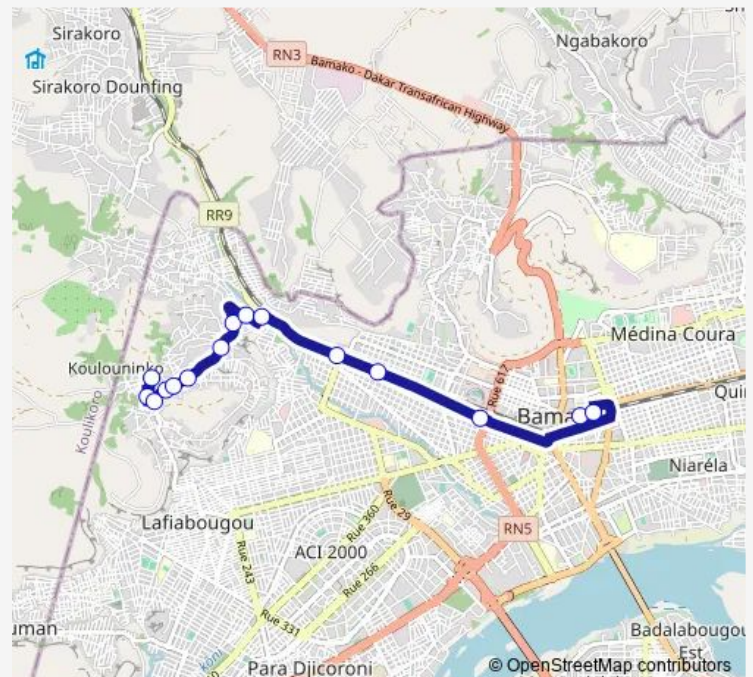

Bus 38 Sotrama 38 : Worocourou ⇌ Lassa

[Go to website](#)

Direction

Lassa Terminus — Arrêt Kalaban Aci

15 stops

[Open route schedule](#)

Lassa Terminus

Ecole Fondamentale 2 Da

Arrêt

Station Da

Magasin Echangeur

Woro Courou Arrêt Lassa

Arrêt Kalaban Aci

Route schedule

Lassa Terminus — Arrêt Kalaban Aci

Monday 07:47

Tuesday 07:47

Wednesday 07:47

Thursday 07:47

Friday 07:47

Saturday 07:47

Sunday 07:47

Route info

Direction: Lassa Terminus

Stops: 15

Trip Duration: 0 hour 27 min

38 — Sotrama 38 : Worocourou ⇌ Lassa

Direction

Woro Courou Arrêt Lassa — Lassa Terminus

10 stops

[Open route schedule](#)

Woro Courou Arrêt Lassa