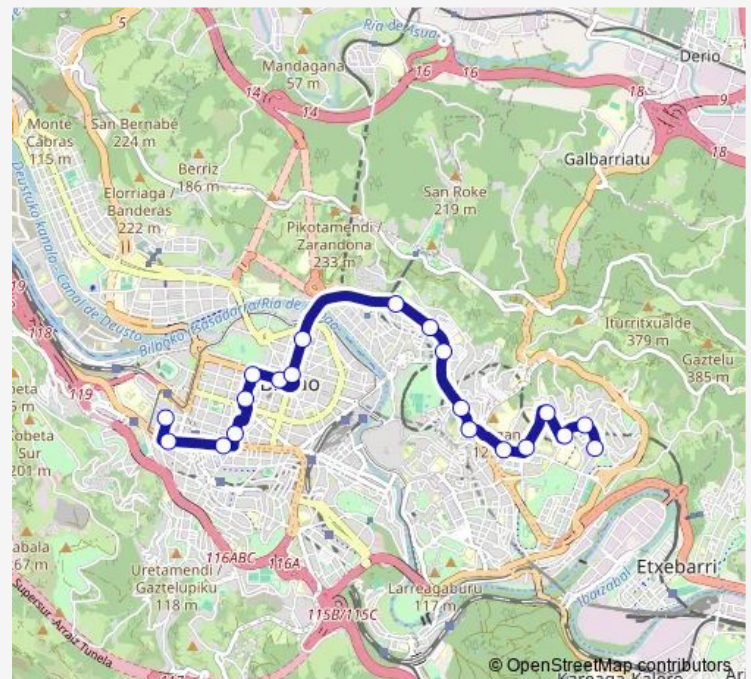

Gurtubay

General Eguía / Intermodal

Route schedule

Julián Gaiarre 61 — General Eguía / Intermodal

Monday 05:15-22:45

Tuesday 05:15-22:45

Wednesday 05:15-22:45

Thursday 05:15-22:45

Friday 05:15-22:45

Saturday 06:40-22:20

Sunday 07:00-22:20

Route info

Direction: Julián Gaiarre 61

Stops: 20

Trip Duration: 0 hour 37 min

■ 38 — Otxarkoaga - Intermodal

BusMaps

Direction

General Eguía / Intermodal — Julián Gaiarre 61

20 stops

[Open route schedule](#)

General Eguía / Intermodal

Basurtu / Aita Donostia

Autonomía 43

Julián Gaiarre 61

Route schedule

General Eguía / Intermodal — Julián Gaiarre 61

Monday 05:07-23:20

Tuesday 05:07-23:20

Wednesday 05:07-23:20

Thursday 05:07-23:20

Friday 05:07-23:20