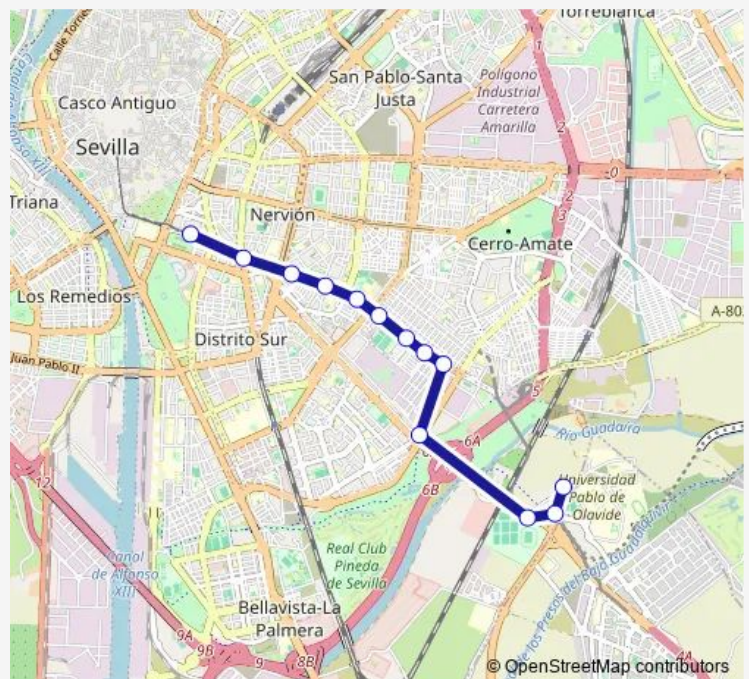

Bus 38 Prado - Univ. P. Olavide

[Go to website](#)

Direction

Prado San Sebastián (Carlos V) — Universidad Pablo Olavide (Biblioteca)

13 stops

[Open route schedule](#)

Prado San Sebastián (Carlos V)

Apeadero San Bernardo

Autovía Utrera (Ciudad deportiva)

Universidad Pablo Olavide

Universidad Pablo Olavide (Biblioteca)

Route schedule

Prado San Sebastián (Carlos V) — Universidad Pablo Olavide (Biblioteca)

| | |
|-----------|-------------|
| Monday | 06:55-21:50 |
| Tuesday | 06:55-21:50 |
| Wednesday | 06:55-21:50 |
| Thursday | 06:55-21:50 |
| Friday | 06:55-21:50 |
| Saturday | — |
| Sunday | — |

Route info

Direction: Prado San Sebastián (Carlos V)

Stops: 13

Trip Duration: 0 hour 30 min

■ 38 — Prado - Univ. P. Olavide

Direction

Universidad Pablo Olavide (Biblioteca) — Prado San Sebastián (Carlos V)

12 stops

Route schedule

Universidad Pablo Olavide (Biblioteca) — Prado San Sebastián (Carlos V)

Monday 07:25-22:20

Tuesday 07:25-22:20

Wednesday 07:25-22:20

Thursday 07:25-22:20

Friday 07:25-22:20

Saturday —