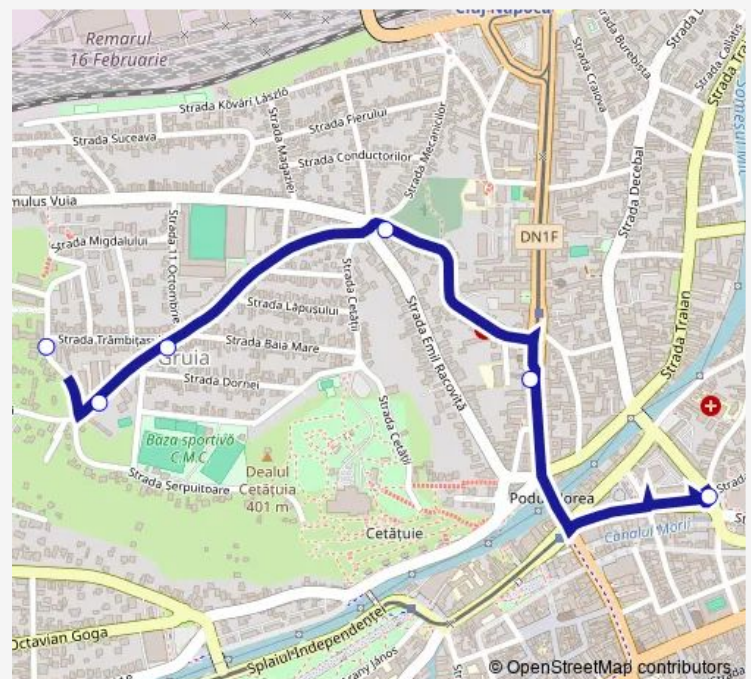

## Bus 38 P-ta M. Viteazul - Str. Vanatorului

[Go to website](#)

### Direction

Vânătorului — Piaa Mihai Viteazul Est Sosire

6 stops

[Open route schedule](#)

Vânătorului

Gruia

Baia Mare

Crian

### Route schedule

Vânătorului — Piaa Mihai Viteazul Est Sosire

Monday	05:12-22:35
Tuesday	05:12-22:35
Wednesday	05:12-22:35
Thursday	05:12-22:35
Friday	05:12-22:35
Saturday	06:15-22:10
Sunday	06:15-22:10

### Route info

Direction: Vânătorului

Stops: 6

Trip Duration: 0 hour 57 min