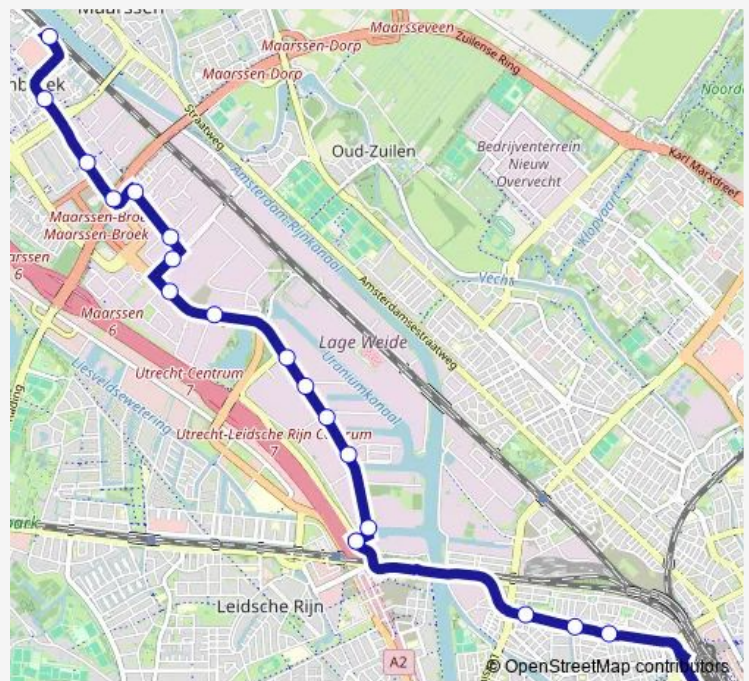

Utrecht, Savannahweg

Utrecht, Niels Bohrweg

Utrecht, Ambachtsweg

Utrecht, Computerweg

Maarssebroek, Het Kwadrant

Maarssebroek, Planetenbaan

Maarssebroek, Antilopespoor

Maarssebroek, Station Maarssen

### Route schedule

Utrecht, CS Jaarbeurszijde (Perron C9) — Maarssenbroek, Station Maarssen

Monday 05:45-18:12

Tuesday 05:45-18:12

Wednesday 05:45-18:12

Thursday 05:45-18:12

Friday 05:45-18:12

Saturday 07:16-17:46

### Route info

Direction: Utrecht, CS Jaarbeurszijde (Perron C9)

Stops: 19

Trip Duration: 0 hour 21 min

38 — Utrecht CS - Lage Weide - Maarssen