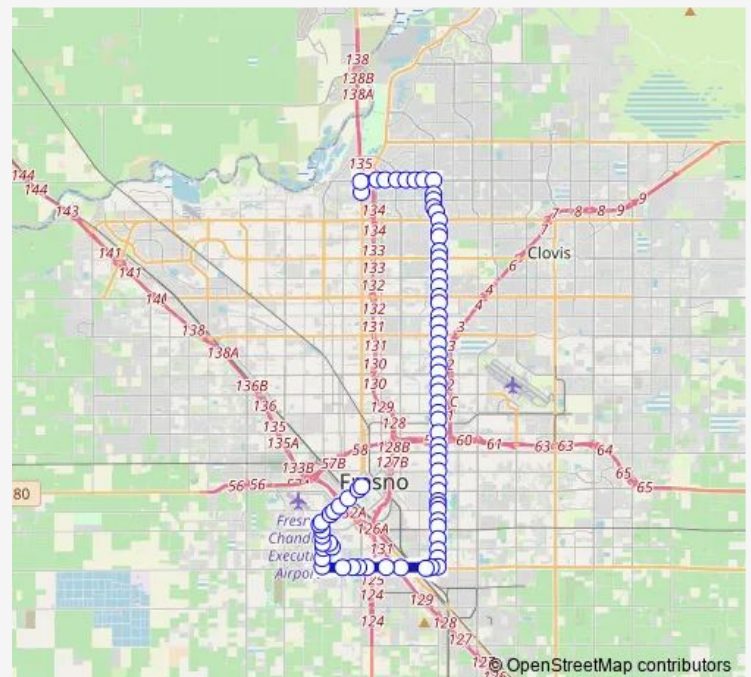

SW Cedar - Barstow

SW Cedar - Bulldog Lane

### Route schedule

NE Blackstone - EL Paso — L Shelter

Monday	05:45-21:14
Tuesday	05:45-21:14
Wednesday	05:45-21:14
Thursday	05:45-21:14
Friday	05:45-21:14
Saturday	06:40-18:12
Sunday	06:40-18:12

### Route info

Direction: NE Blackstone - EL Paso

Stops: 75

Trip Duration: 1 hour 20 min

38 — Cedar

SW Cedar - Shaw

NW Cedar - Alamos

SW Cedar - Gettysburg

NW Cedar - Holland

NW Cedar - Ashlan

SW Cedar - Farrin

SW Cedar - Dakota

SW Cedar - Dayton

NW Cedar - Shields

SW Cedar - Princeton

NW Cedar - Clinton