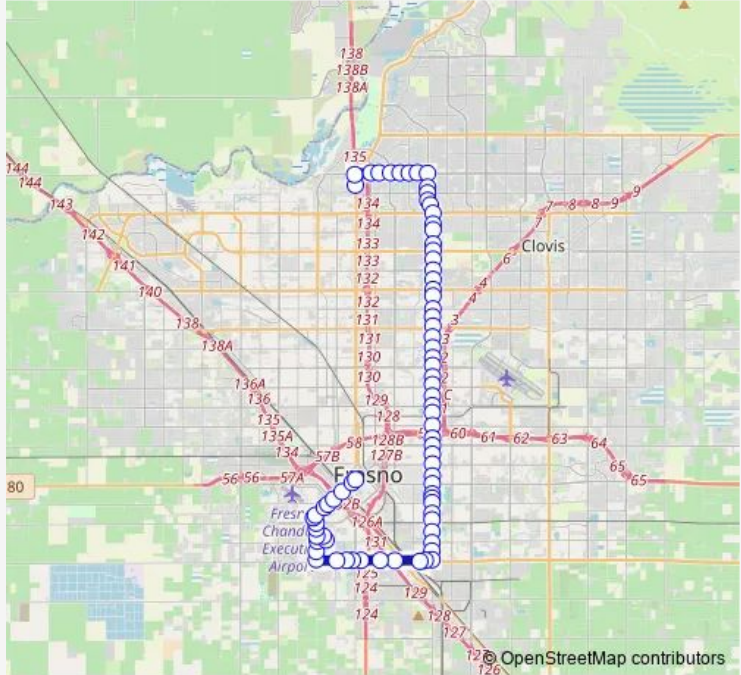

## Bus 38 Cedar

[Go to website](#)

**Direction**  
 L Shelter — NE Blackstone - EL Paso  
 78 stops  
[Open route schedule](#)

- L Shelter
- NE Fresno - Broadway
- NE Fresno - E St
- NE Fresno - B St
- NE Fresno - Mayor
- NW Fresno - Pottle
- NW Fresno - Jones
- SW Martin - Fresno
- SW Walnut - California
- SW Walnut - Geary
- SE Belgravia - Walnut
- SW Belgravia - Fairview
- Hinton Center
- NE Church - Walnut
- SW Walnut - Grove
- NW Walnut - Jensen
- SE Jensen - Martin Luther King
- SE Jensen - Clara
- SE Jensen - Elm
- SE Jensen - Cherry
- SW Jensen - East W

Route schedule  
 L Shelter — NE Blackstone - EL Paso

Monday	05:35-21:38
Tuesday	05:35-21:38
Wednesday	05:35-21:38
Thursday	05:35-21:38
Friday	05:35-21:38
Saturday	06:38-18:08
Sunday	06:38-18:08

Route info  
 Direction: L Shelter  
 Stops: 78  
 Trip Duration: 1 hour 22 min

NE Cedar - Hamilton

SE Cedar - Butler

SE Cedar - Lane

NE Cedar - Ventura

SE Cedar - Huntington Ave

NE Cedar - Platt

SE Cedar - Iowa

NE Cedar - Mckenzie