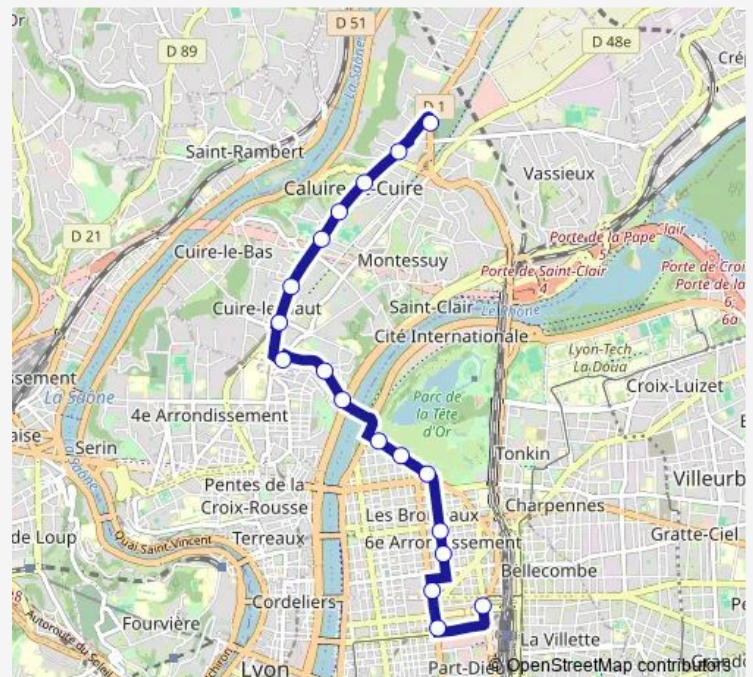

Bus 38 Gare Part-Dieu V.Merle -> Caluire - Pl. Bascule

[Go to website](#)

Direction

Caluire - Pl. Bascule — Gare Part-Dieu V.Merle

18 stops

[Open route schedule](#)

- Caluire - Pl. Bascule
- Caluire Centre
- Caluire H. de V. Radiant
- Jamen Grand
- Stade Henri Cochet
- Dépôt de Cuire
- Cuire
- Hôpital Croix-Rousse
- Mailly
- Montée de la Boucle
- Pont Churchill Rd
- Parc Tête d'Or Churchill
- Muséum
- Garibaldi - Duquesne
- Garibaldi - Tronchet
- Mairie du 6ème
- Halles Paul Bocuse
- Gare Part-Dieu V.Merle

Route schedule

Caluire - Pl. Bascule — Gare Part-Dieu V.Merle

Monday	05:25-22:00
Tuesday	05:25-22:00
Wednesday	05:25-22:00
Thursday	05:25-22:00
Friday	05:25-22:00
Saturday	05:25-22:00
Sunday	06:30-22:00

Route info

Direction: Caluire - Pl. Bascule

Stops: 18

Trip Duration: 0 hour 31 min

38 — Gare Part-Dieu V.Merle -> Caluire - Pl. Bascule

Direction

Gare Part-Dieu V.Merle — Caluire - Pl. Bascule

18 stops

Thursday 05:00-22:30

Friday 05:00-22:30

Saturday 05:00-22:30

Sunday 06:18-22:30

Route info

Direction: Gare Part-Dieu V.Merle

Stops: 18

Trip Duration: 0 hour 32 min