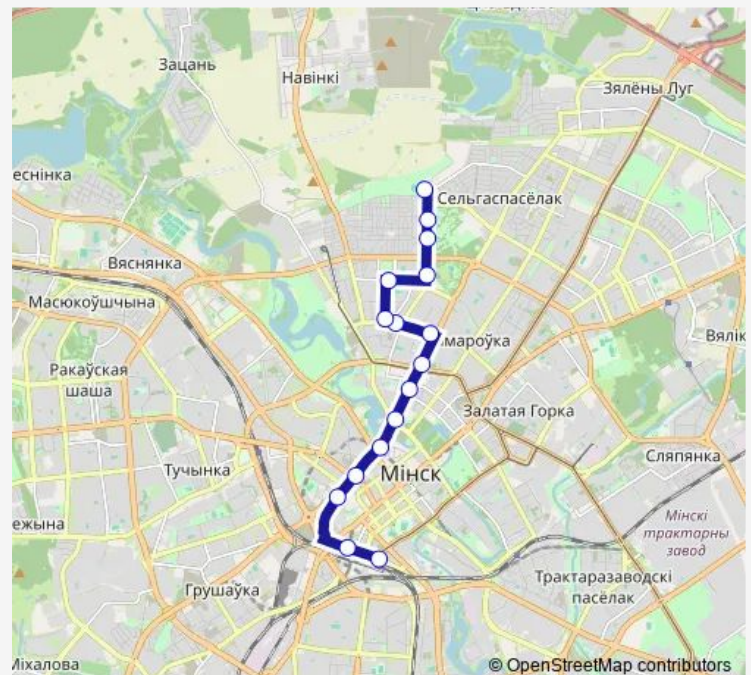

Direction

АВ Центральный — ДС Карастояновой (высадка)

16 stops

[Open route schedule](#)

АВ Центральный

Ленинградская

Сендайский сквер

Романовская Слобода

Кульман

Орловская

Карастояновой

ДС Карастояновой (высадка)

Route schedule

АВ Центральный — ДС Карастояновой (высадка)

Monday	05:55-00:25 ⁺¹
Tuesday	05:55-00:25 ⁺¹
Wednesday	05:55-00:25 ⁺¹
Thursday	05:55-00:25 ⁺¹
Friday	05:55-00:25 ⁺¹
Saturday	05:48-00:08 ⁺¹
Sunday	05:48-00:08 ⁺¹

Route info

Direction: АВ Центральный

Stops: 16

Trip Duration: 0 hour 30 min

Direction

ДС Карастояновой (посадка) — АВ Центральный

16 stops

[Open route schedule](#)