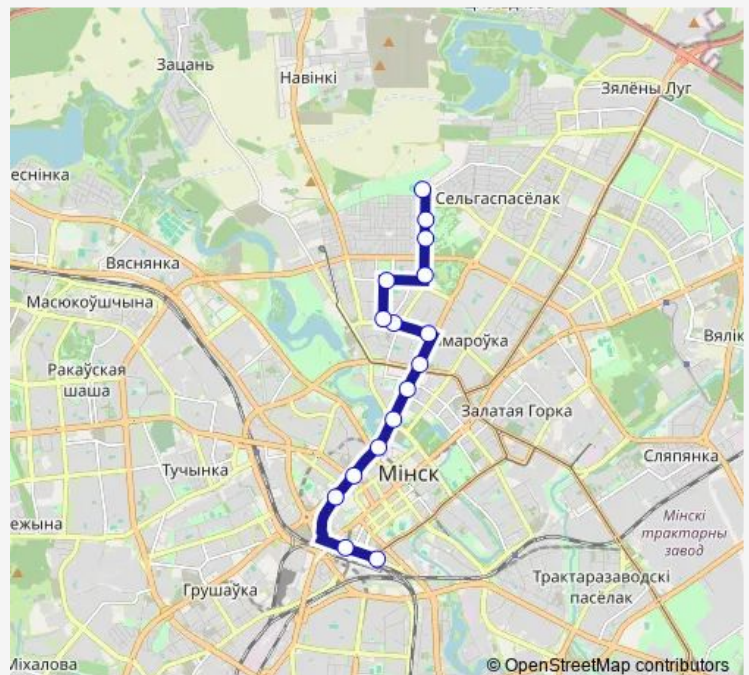

Bus 38

[Go to website](#)

Direction

АВ Центральный — ДС Карастояновой (высадка)

16 stops

[Open route schedule](#)

АВ Центральный
 Ленинградская
 Сендайский сквер
 Романовская Слобода
 ст.м. Немига
 Оперный театр
 Коммунистическая
 просп. Машерова
 Максима Богдановича
 Кропоткина
 Бульвар Шевченко
 Кинотеатр Киев
 Кульман
 Орловская
 Карастояновой
 ДС Карастояновой (высадка)

Route schedule

АВ Центральный — ДС Карастояновой (высадка)

Monday	05:55-00:25 ⁺¹
Tuesday	05:55-00:25 ⁺¹
Wednesday	05:55-00:25 ⁺¹
Thursday	05:55-00:25 ⁺¹
Friday	05:55-00:25 ⁺¹
Saturday	05:48-00:08 ⁺¹
Sunday	05:48-00:08 ⁺¹

Route info

Direction: АВ Центральный

Stops: 16

Trip Duration: 0 hour 30 min

Direction

ДС Карастояновой (посадка) — АВ Центральный

16 stops

[Open route schedule](#)