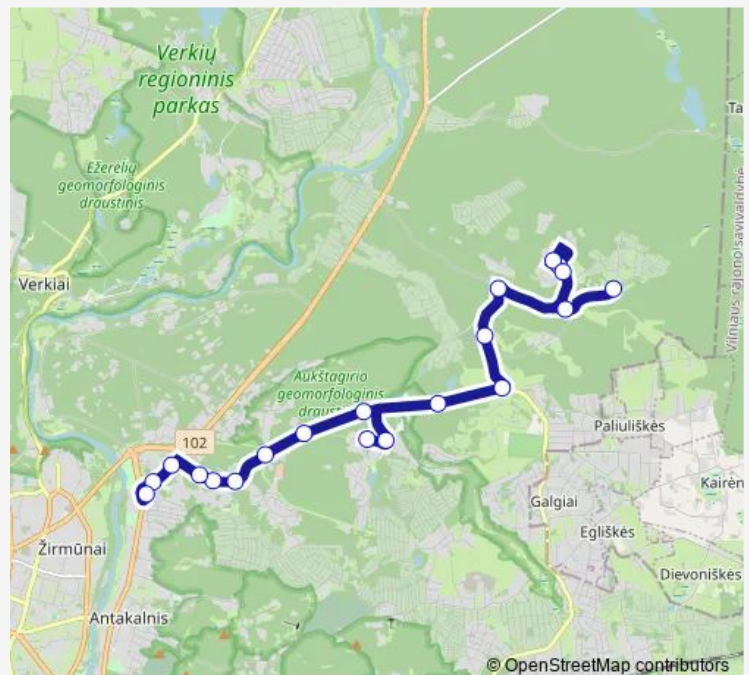

Polocko st.

Gervėčių st.

Pelesos st.

Panevėžio st.

Prūsų st.

Naujininkai

Route schedule

Antakalnio žiedas — Naujininkai

Monday 18:01-23:54

Tuesday 18:01-23:54

Wednesday 18:01-23:54

Thursday 18:01-23:54

Friday 18:01-23:54

Saturday 23:30

Sunday 23:30

Route info

Direction: Antakalnio žiedas

Stops: 16

Trip Duration: 0 hour 23 min

38 — Antakalnis–Dvarčionys–Šilėnų g.

Direction

Aukštoji Veržuva — Antakalnio žiedas

21 stops

[Open route schedule](#)