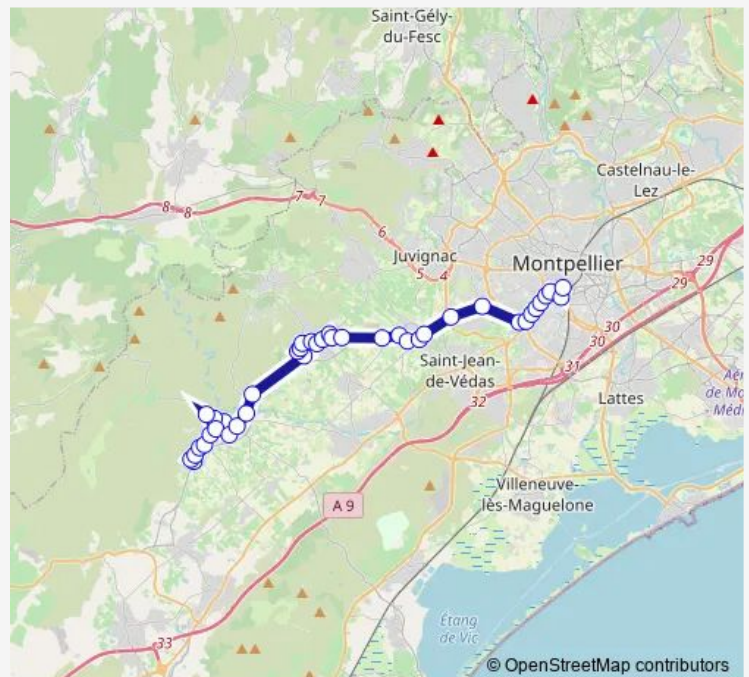

Bus 38 Cournonsec Les Clavoux - Montpellier Rondelet

[Go to website](#)

Direction

Rondelet — Les Clavoux

37 stops

[Open route schedule](#)

- Rondelet
- Ernest Michel
- Berthelot
- Place du 8 Mai
- Guillaume Janvier
- Georges Brassens
- Ronceray
- Avenue de Toulouse
- La Capoulière
- La Croix
- Marronniers
- Mas de Lépôt
- Saint-Martin de Vignogoul
- Saint-Estève
- Distillerie
- Lotissement Les Violettes
- Le Temple
- Médiathèque La Gare
- Coopérative Oléicole
- Gaston Defferre
- Jean Moulin

Route schedule

Rondelet — Les Clavoux

Monday	06:10-20:40
Tuesday	06:10-20:40
Wednesday	06:10-20:40
Thursday	06:10-20:40
Friday	06:10-20:40
Saturday	06:10-20:40
Sunday	06:10-20:40

Route info

Direction: Rondelet

Stops: 37

Trip Duration: 1 hour 0 min

Maison de Retraite

La Bornière

Jardins d'Hélios

Beaulieu

Stade

Les Grenaches

Route info

Direction: Les Clavoux

Stops: 40

Trip Duration: 1 hour 1 min

Mas de Lépôt

Marronniers

La Croix

La Capoulière