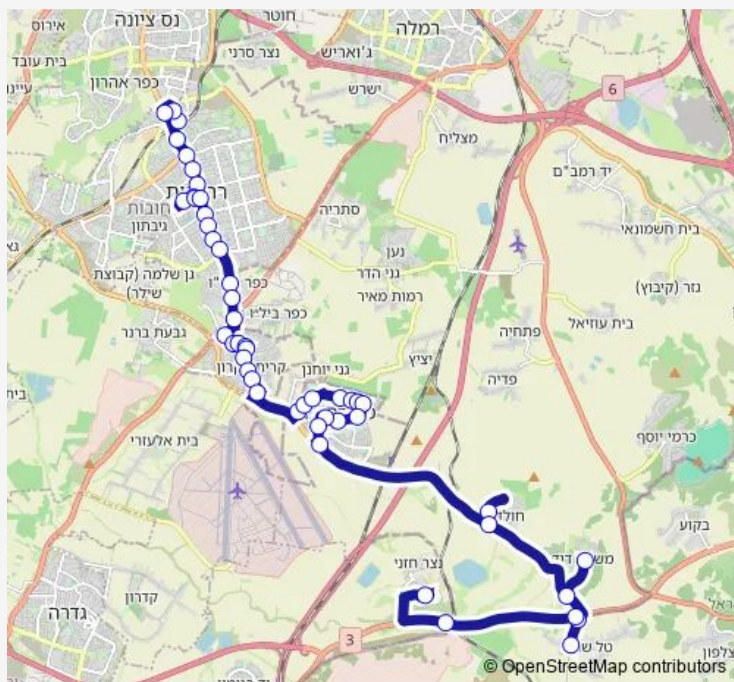

### Route schedule

ת. רכבת רחובות/רציפים עירוני — יסודות/מזכירות

Monday	13:10-19:15
Tuesday	13:10-19:15
Wednesday	13:10-19:15
Thursday	13:10-19:15
Friday	—
Saturday	—
Sunday	13:10-19:15

### Route info

Direction: ת. רכבת רחובות/רציפים עירוני

Stops: 48

Trip Duration: 0 hour 57 min

■ 38 — ת. רכבת רחובות/רציפים עירוני-רחובות->יסודות/מזכירות-יסודות-1#

ויצמן/הבנים

הבנים/בר חיים יהודה

הבנים/הרצל