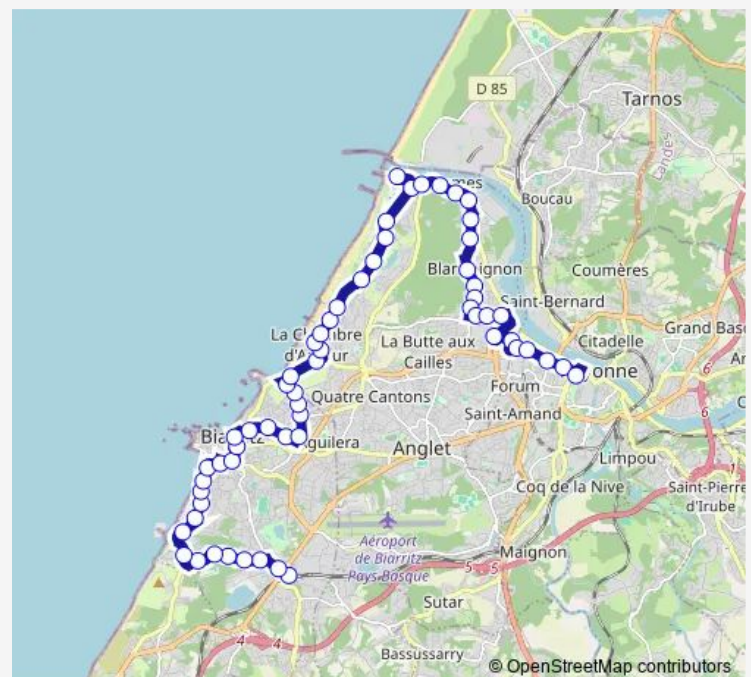

Brise Lames

Sémaphore

La Barre

Route schedule

Place des Basques — Gare de Biarritz

Monday 06:37-20:03

Tuesday 06:37-20:03

Wednesday 06:37-21:15

Thursday 06:37-20:03

Friday 06:37-20:03

Saturday 07:04-20:07

Sunday 07:30-21:15

Route info

Direction: Place des Basques

Stops: 58

Trip Duration: 1 hour 17 min

38 — Arbonne Stade - Bidart Lore Landa - Bayonne Place des Basques

Chiberta

Les Cavaliers

Les Dunes

Le Golf

La Madrague

Les Corsaires

Marinella