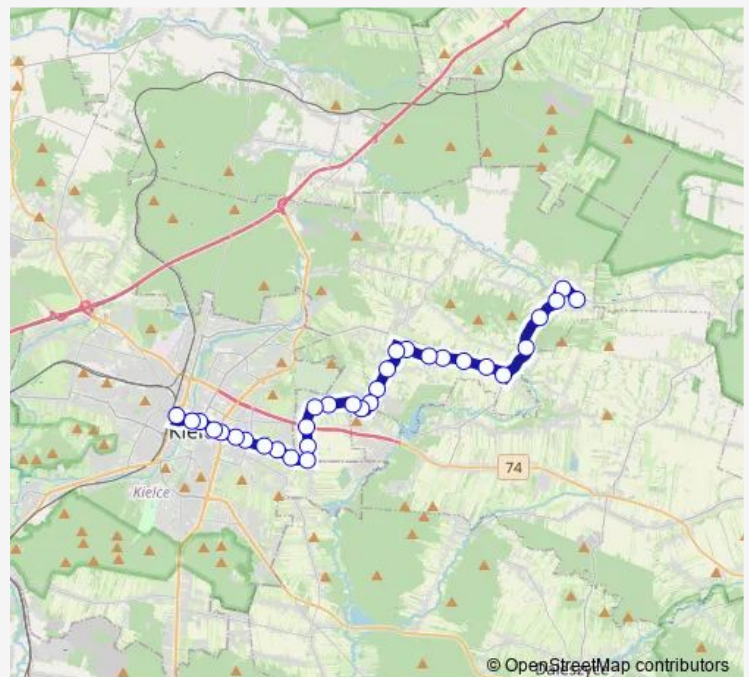

### Direction

Ciekoty / Żeromszczyzna — Dworzec / Autobusowy

32 stops

[Open route schedule](#)

Ciekoty / Żeromszczyzna

Ciekoty / kapliczka

Mąchocice Scholasteria I

Mąchocice Kapitulne / Łysogórska li

Domaszowice / wiadukt

Domaszowice / Przyborowskiego I

### Route schedule

Ciekoty / Żeromszczyzna — Dworzec / Autobusowy

Monday 04:29-23:43

Tuesday 04:29-23:43

Wednesday 04:29-23:43

Thursday 04:29-23:43

Friday 04:29-23:43

Saturday 06:07-21:52

### Route info

Direction: Ciekoty / Żeromszczyzna

Stops: 32

Trip Duration: 0 hour 35 min

Sandomierska / Wikaryjska

Sandomierska I

Sandomierska / Morcinka

Sandomierska Nowy Folwark