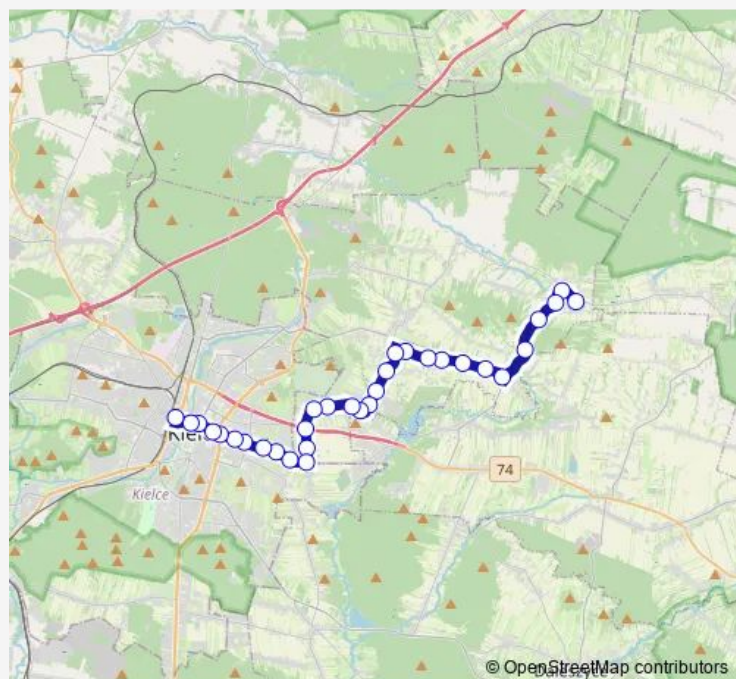

Sandomierska / Źródłowa

Sandomierska

Sandomierska Nowy Folwark

Sandomierska / Morcinka

Sandomierska I

Domaszowice / Przyborowskiego

Domaszowice / Przyborowskiego I

Domaszowice / wiadukt

### Route schedule

Dworzec / Autobusowy — Masłów Drugi / Marszałka

Monday 07:50-13:29

Tuesday 07:50-13:29

Wednesday 07:50-13:29

Thursday 07:50-13:29

Friday 07:50-13:29

Saturday —

### Route info

Direction: Dworzec / Autobusowy

Stops: 24

Trip Duration: 0 hour 37 min

Masłów Pierwszy / kościół

Masłów Pierwszy / Marszałka

Masłów Drugi / Marszałka

## Route info

Direction: Ciekoty / Żeromszczyzna

Stops: 32

Trip Duration: 0 hour 35 min

Sandomierska / Poleska

Sandomierska / Śląska

Sandomierska / Źródłowa

IX Wieków Kielc szpital