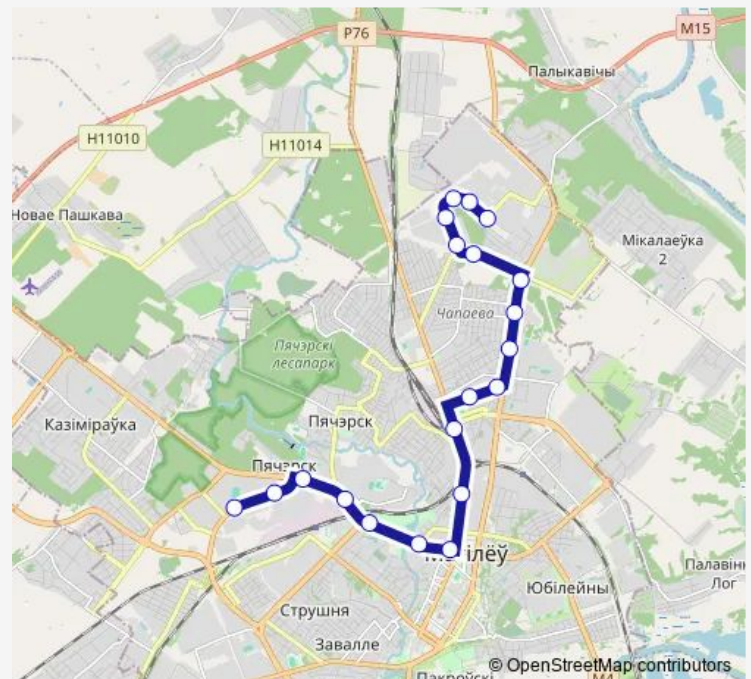

Лицей машиностроения

улица Криулина

Средняя школа № 15

Могилёвский лесхоз

Институт Мвд

улица Белинского

Поликлиника № 12

Железнодорожный вокзал

Областная типография

площадь Ленина

Гостиница Могилев

Проспект Мира

улица Якубовского

микрорайон Мир-2

Могилёвгрузсервис

улица Алексея Пысина

### Route schedule

Завод Эмис — улица Алексея Пысина

Monday 05:33-19:23

Tuesday 05:33-19:23

Wednesday 05:33-19:23

Thursday 05:33-19:23

Friday 05:33-19:23

Saturday 07:00-17:33

### Route info

Direction: Завод Эмис

Stops: 20

Trip Duration: 0 hour 43 min