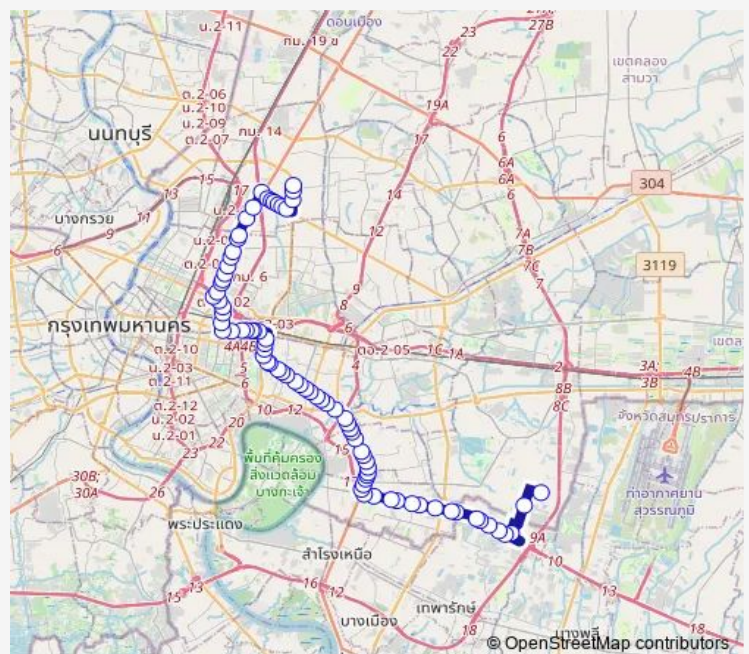

โรงแรมเอวาน่า;Avana Hotel

โรงเรียนประภามนตรี;Prapamontri School

ไบเทคบางนา;Bitec Bang Na

แยกบางนา(บางนา-ตราดขาเข้า);Bang Na Intersection

แยกบางนา(ขาเข้า);Bangna Intersection

### Route schedule

อุรุถเมล์สาย 38 48 (ม.รามคำแหง2);Bus Depot 38 48 (Ramkhamhaeng 2) —  
ตรงข้ามมหาวิทยาลัยราชภัฏจันทรเกษม;Chandrakasem Rajabhat University (opposite)

Monday	00:00
Tuesday	00:00
Wednesday	00:00
Thursday	00:00
Friday	00:00
Saturday	00:00
Sunday	00:00

### Route info

Direction: อุรุถเมล์สาย 38 48 (ม.รามคำแหง2);Bus Depot 38 48 (Ramkhamhaeng 2)

Stops: 81

Trip Duration: 2 hour 14 min

โรงพยาบาลกล้วยน้ำไท 2;Kluaynamthai 2 Hospital

BTS อุดมสุข(ทางออก 4);Bts Udomsuk (Exit 4)