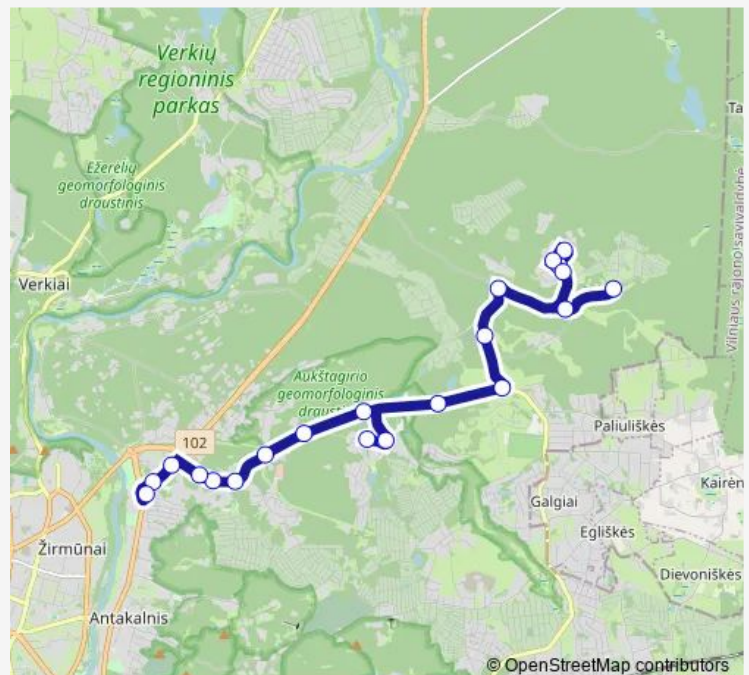

Polocko st.

Gervėčių st.

Pelesos st.

Panevėžio st.

Prūsų st.

Naujininkai

Route schedule

Antakalnio žiedas — Naujininkai

Monday 18:09-23:55

Tuesday 18:09-23:55

Wednesday 18:09-23:55

Thursday 18:09-23:55

Friday 18:09-23:55

Saturday 23:28

Sunday 23:28

Route info

Direction: Antakalnio žiedas

Stops: 16

Trip Duration: 0 hour 32 min

38 — Antakalnis–Dvarčionys–Šilėnų g.

Direction

Antakalnio žiedas — Aukštoji Veržuva

22 stops

[Open route schedule](#)