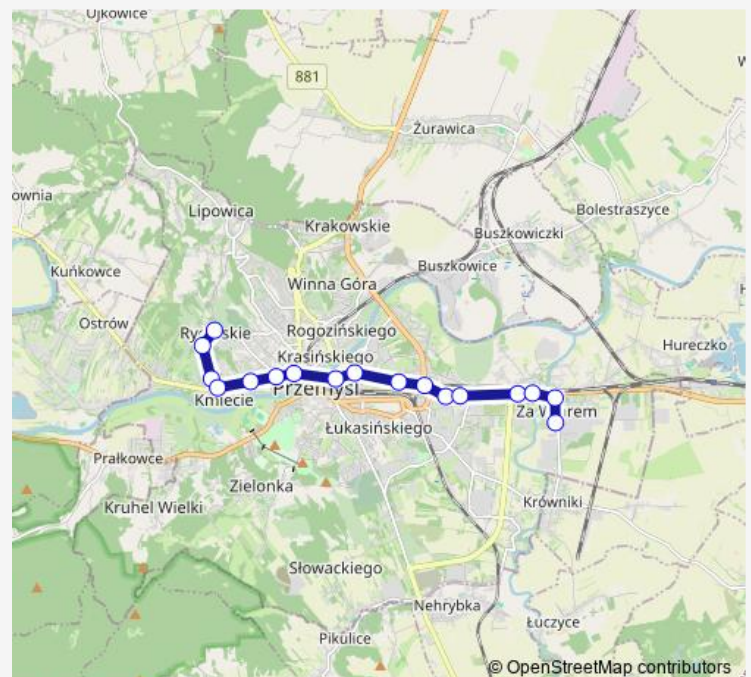

Aleja Solidarności - W.pola

Lwowska - Restauracja

Lwowska Rondo - Batorego

Lwowska - Sanwil

Lwowska - Most N/ż

Ofiar Katynia - Osiedle

Ofiar Katynia - Pętla

Route schedule

Bielskiego - Kościół — Ofiar Katynia - Pętla

Monday 06:47

Tuesday 06:47

Wednesday 06:47

Thursday 06:47

Friday 06:47

Saturday —

Sunday —

Route info

Direction: Bielskiego - Kościół

Stops: 17

Trip Duration: 0 hour 25 min

■ 38 — Linia 38

BusMaps

Direction

Młynarska — Bielskiego - Kościół

20 stops

[Open route schedule](#)

Młynarska

Sielecka I

Sielecka II N/ż

Sielecka - Izba Celna

Sielecka - Topolowa

Jasińskiego - Ziemiańskiego