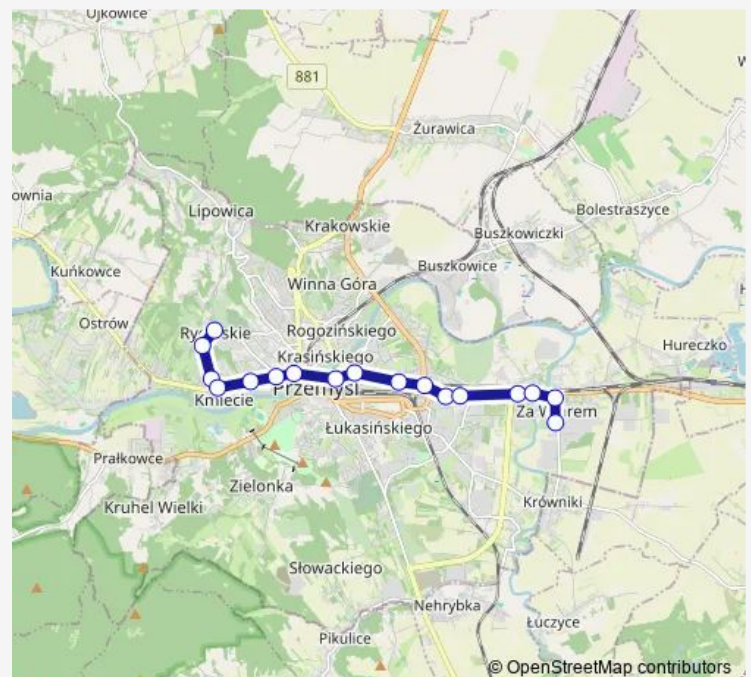

Aleja Solidarności - W.pola

Lwowska - Restauracja

Lwowska Rondo - Batorego

Lwowska - Sanwil

Lwowska - Most N/ż

Ofiar Katynia - Osiedle

Ofiar Katynia - Pętla

Route schedule

Bielskiego - Kościół — Ofiar Katynia - Pętla

Monday	06:47
Tuesday	06:47
Wednesday	06:47
Thursday	06:47
Friday	06:47
Saturday	—
Sunday	—

Route info

Direction: Bielskiego - Kościół

Stops: 17

Trip Duration: 0 hour 25 min

■ 38 — Linia 38

BusMaps

Direction

Młynarska — Bielskiego - Kościół

20 stops

[Open route schedule](#)

Młynarska

Sielecka I