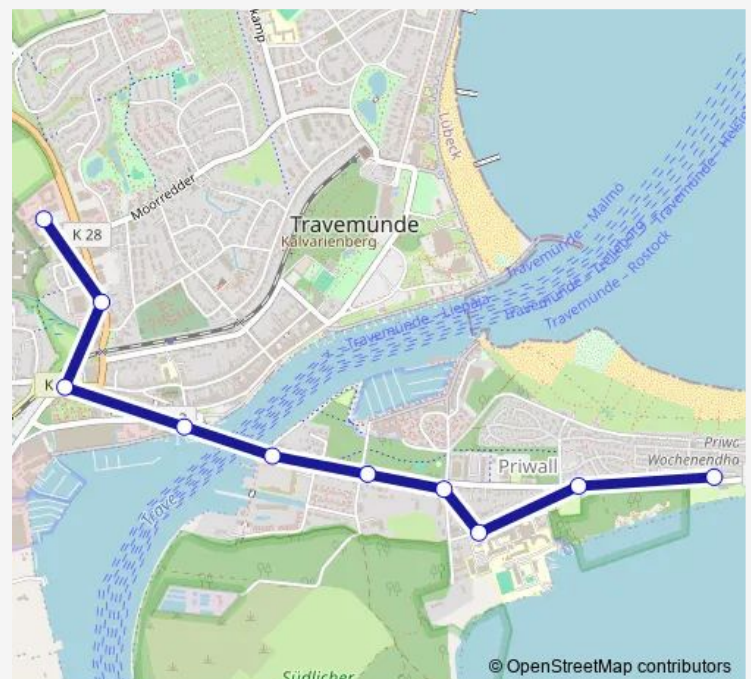

Direction

Lübeck Wellenschlag — Lübeck Gewerbegebiet Dreilingsberg

9 stops

[Open route schedule](#)

Lübeck Wellenschlag

Lübeck Campingplatz

Lübeck Mecklenburger Landstraße

Lübeck Passathafen

Monday 06:45-17:43

Tuesday 06:45-17:43

Wednesday 06:45-17:43

Thursday 06:45-17:43

Friday 06:45-17:43

Saturday 09:43-17:43

Sunday —

Route info

Direction: Lübeck Wellenschlag

Stops: 9

Trip Duration: 0 hour 16 min

Direction

Lübeck Gewerbegebiet Dreilingsberg — Lübeck Wellenschlag

10 stops

[Open route schedule](#)

Lübeck Gewerbegebiet Dreilingsberg

Lübeck Mühlenberg

Lübeck Teutendorfer Weg

Lübeck-Travemünde Priwallfähre

Lübeck-Priwall Priwallfähre

Lübeck Passathafen

Lübeck Pötenitzer Weg

Lübeck Wiekstraße

Lübeck Campingplatz