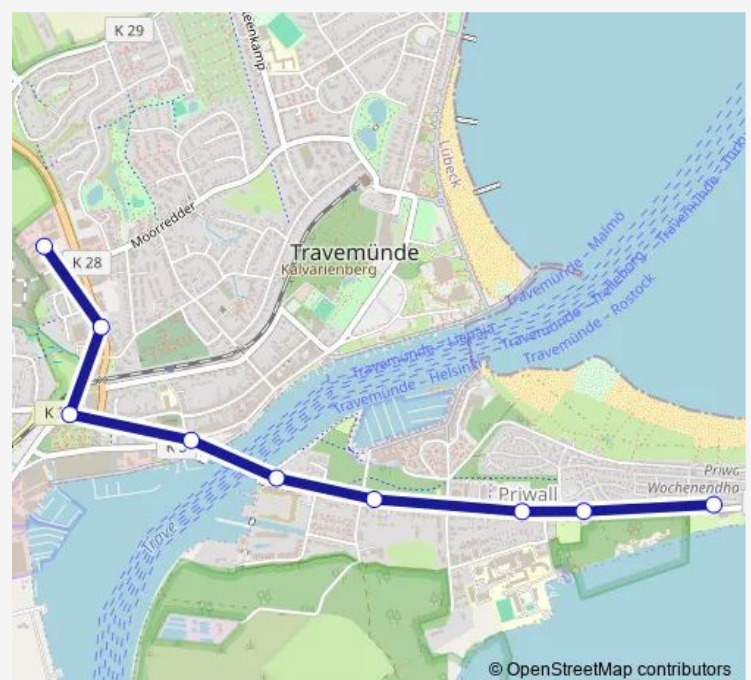

Direction

Lübeck Wellenschlag — Lübeck Gewerbegebiet Dreilingsberg

9 stops

[Open route schedule](#)

Lübeck Wellenschlag

Lübeck Campingplatz

Lübeck Mecklenburger Landstraße

Lübeck Passathafen

Lübeck-Priwall Priwallfähre

Lübeck-Travemünde Priwallfähre

Lübeck Teutendorfer Weg

Lübeck Mühlenberg

Lübeck Gewerbegebiet Dreilingsberg

Route schedule

Lübeck Wellenschlag — Lübeck Gewerbegebiet Dreilingsberg

Monday 06:45-17:43

Tuesday 06:45-17:43

Wednesday 06:45-17:43

Thursday 06:45-17:43

Friday 06:45-17:43

Saturday 09:43-17:43

Sunday —

Route info

Direction: Lübeck Wellenschlag

Stops: 9

Trip Duration: 0 hour 16 min

Direction

Lübeck Gewerbegebiet Dreilingsberg — Lübeck Wellenschlag

10 stops

[Open route schedule](#)

Lübeck Gewerbegebiet Dreilingsberg