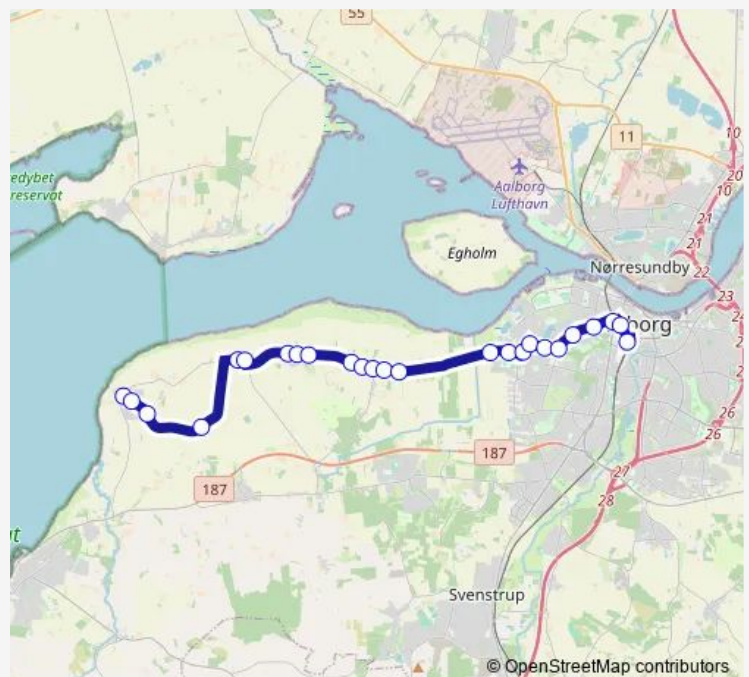

Jakob Skomager Vej (Svalegårdsvej / Aalborg)

Fyrrebakken (Hasserisvej / Aalborg)

Højmarksvej (Hasserisvej / Aalborg)

Route schedule

Klitgård (Aalborg Kommune) — Aalborg St. (Område C / Regionalbus)

Monday 06:28-21:57

Tuesday 06:28-21:57

Wednesday 06:28-21:57

Thursday 06:28-21:57

Friday 06:28-21:57

Saturday 10:56-22:26

Sunday 10:56-22:26

Route info

Direction: Klitgård (Aalborg Kommune)

Stops: 25

Trip Duration: 0 hour 29 min

Skovbakkevej (Hasserisvej / Aalborg)

Sankt Jørgens Gade (Hasserisgade / Aalborg)

Prinsensgade (Aalborg)

Aalborg St. (Område C / Regionalbus)

Direction

Aalborg St. (Perron C4) — Klitgård (Aalborg Kommune)

23 stops

[Open route schedule](#)

Aalborg St. (Perron C4)

Prinsensgade (Aalborg)

Sankt Jørgens Gade (Hasserisgade / Aalborg)

Skovbakkevej (Hasserisvej / Aalborg)

Højmarksvej (Hasserisvej / Aalborg)

Fyrrebakken (Hasserisvej / Aalborg)