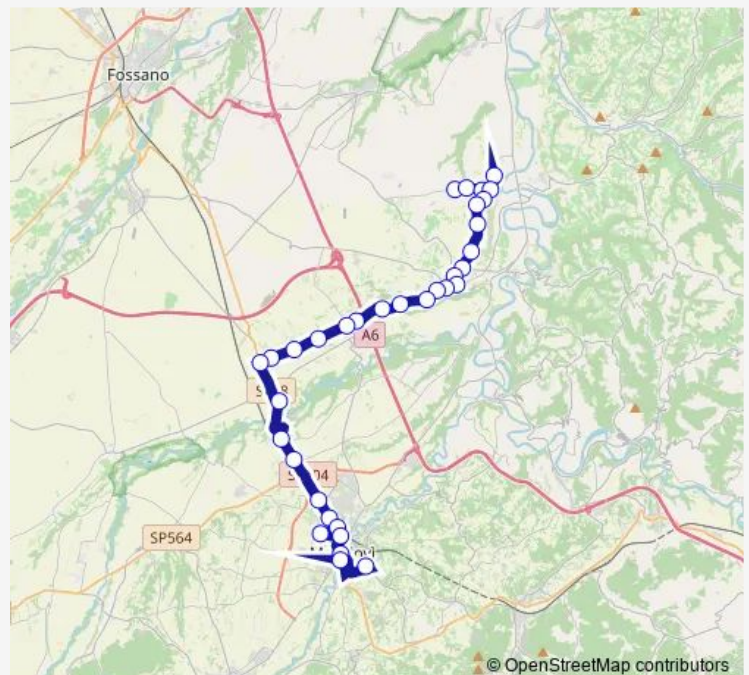

Magliano S.Giuseppe - V.Langhe Banca

Magliano S.Giuseppe - Chiesa Carmine

Magliano Zucchi - VIA Langhe Fronte 8

Magliano Zucchi - VIA Domenico Rossi 32

Route schedule

Piozzo - Piazza Municipio — Mondovi' - Municipio Breo

Monday	08:40-14:17
Tuesday	08:40-14:17
Wednesday	08:40-14:17
Thursday	08:40-14:17
Friday	08:40-14:17
Saturday	08:40-14:17
Sunday	—

Route info

Direction: Piozzo - Piazza Municipio

Stops: 32

Trip Duration: 0 hour 41 min

38 — Piozzo - Carru' - Mondovi' Piazza

Magliano FS - VIA Domenico Rossi

Magliano Zucchi - Mobilificio 3d

Breolungi - Angolo VIA Bertini

Martinetto - Ang. V. Paradiso Priorato

Mondovi' - VIA Torino 69

Mondovi' - VIA Torino 39