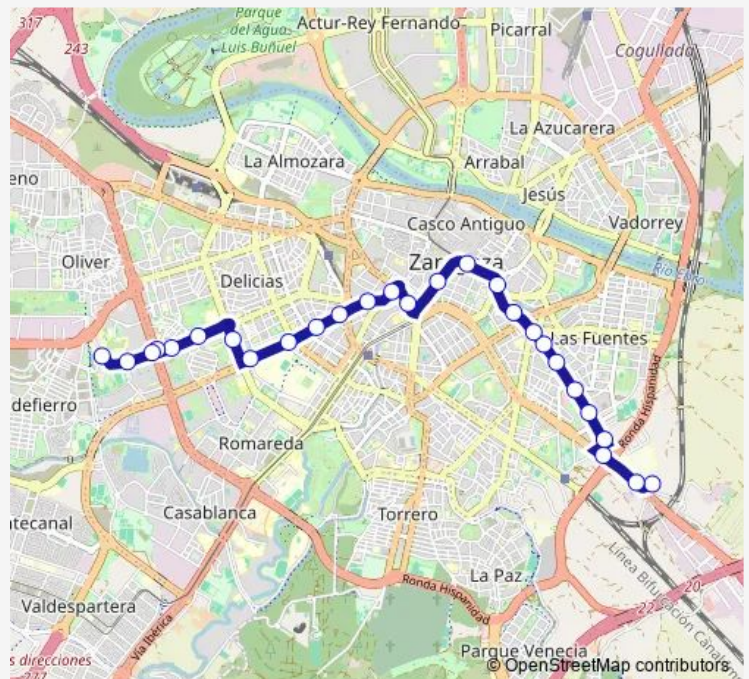

Wednesday 04:56-01:34⁺¹

Thursday 04:56-01:30⁺¹

Friday 04:56-01:30⁺¹

Saturday 04:57-01:45⁺¹

Sunday 05:46-01:34⁺¹

Route info

Direction: Ciudad Escolar Pignatelli

Stops: 30

Trip Duration: 0 hour 44 min

38 — Bajo Aragon - Via Hispanidad

Miguel Servet N.º 86

Miguel Servet N.º 122

Miguel Servet / Belchite

Miguel Servet N.º 174

Miguel Servet N.º 204

Miguel Servet / 3er Cinturón

Friday —

Saturday 05:30-24:00

Sunday 06:16-23:48

Route info

Direction: Vía Hispanidad / Duquesa Villahermosa

Stops: 29

Trip Duration: 0 hour 39 min

Miguel Servet N.º 204