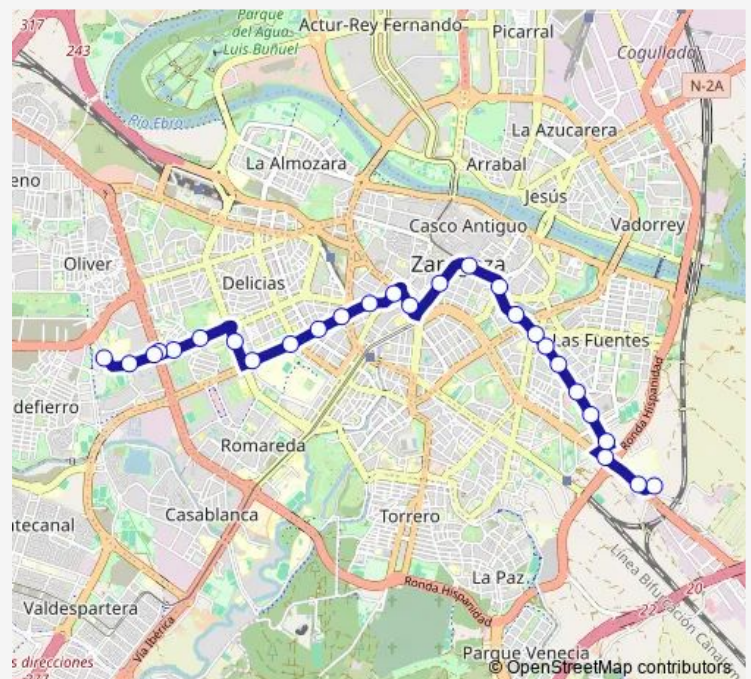

Coso N.º 62

Plaza San Miguel N.º 5

Miguel Servet N.º 28

Miguel Servet N.º 60

Route schedule

Ciudad Escolar Pignatelli — Instalaciones Az

Monday 04:56-01:34⁺¹

Tuesday 04:56-01:30⁺¹

Wednesday 04:56-01:34⁺¹

Thursday 04:56-01:30⁺¹

Friday 04:56-01:30⁺¹

Saturday 04:57-01:45⁺¹

Sunday 05:46-01:34⁺¹

Route info

Direction: Ciudad Escolar Pignatelli

Stops: 30

Trip Duration: 0 hour 34 min

38 — Bajo Aragon - Via Hispanidad

Miguel Servet N.º 86

Miguel Servet N.º 122

Miguel Servet / Belchite

Miguel Servet N.º 174

Miguel Servet N.º 204

Miguel Servet / 3er Cinturón

Friday —

Saturday 05:30-24:00

Sunday 06:16-23:48

Route info

Direction: Vía Hispanidad / Duquesa Villahermosa

Stops: 29

Trip Duration: 0 hour 38 min

Miguel Servet N.º 204