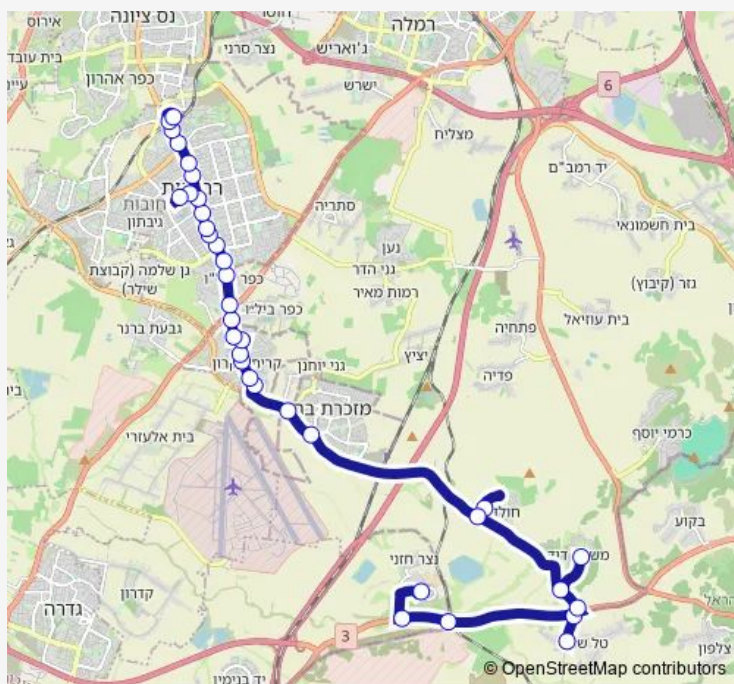

מזכרת בתיה/כניסה מזרחית

צומת מזכרת בתיה/כביש 411

הרצל/גולני

הרצל/משה שרת

הרצל/הבנים

הבנים/אלי כהן

ויצמן/הבנים

הרצל/הסביונים

מסעף כפר בילו ב

צומת בילו

מסעף כפר בילו

Route schedule

יסודות/מזכירות — ת. רכבת רחובות/הורדה

Monday	06:45-16:05
Tuesday	06:45-16:05
Wednesday	06:45-16:05
Thursday	06:45-16:05
Friday	—
Saturday	—
Sunday	06:45-16:05

Route info

Direction: יסודות/מזכירות

Stops: 35

Trip Duration: 0 hour 46 min

38 — יסודות/מזכירות-יסודות->ת. רכבת רחובות/הורדה-רחובות-2#

הרצל/יעקב פינשטיין

הרצל/צומת אושיות

הרצל/רבי עקיבא